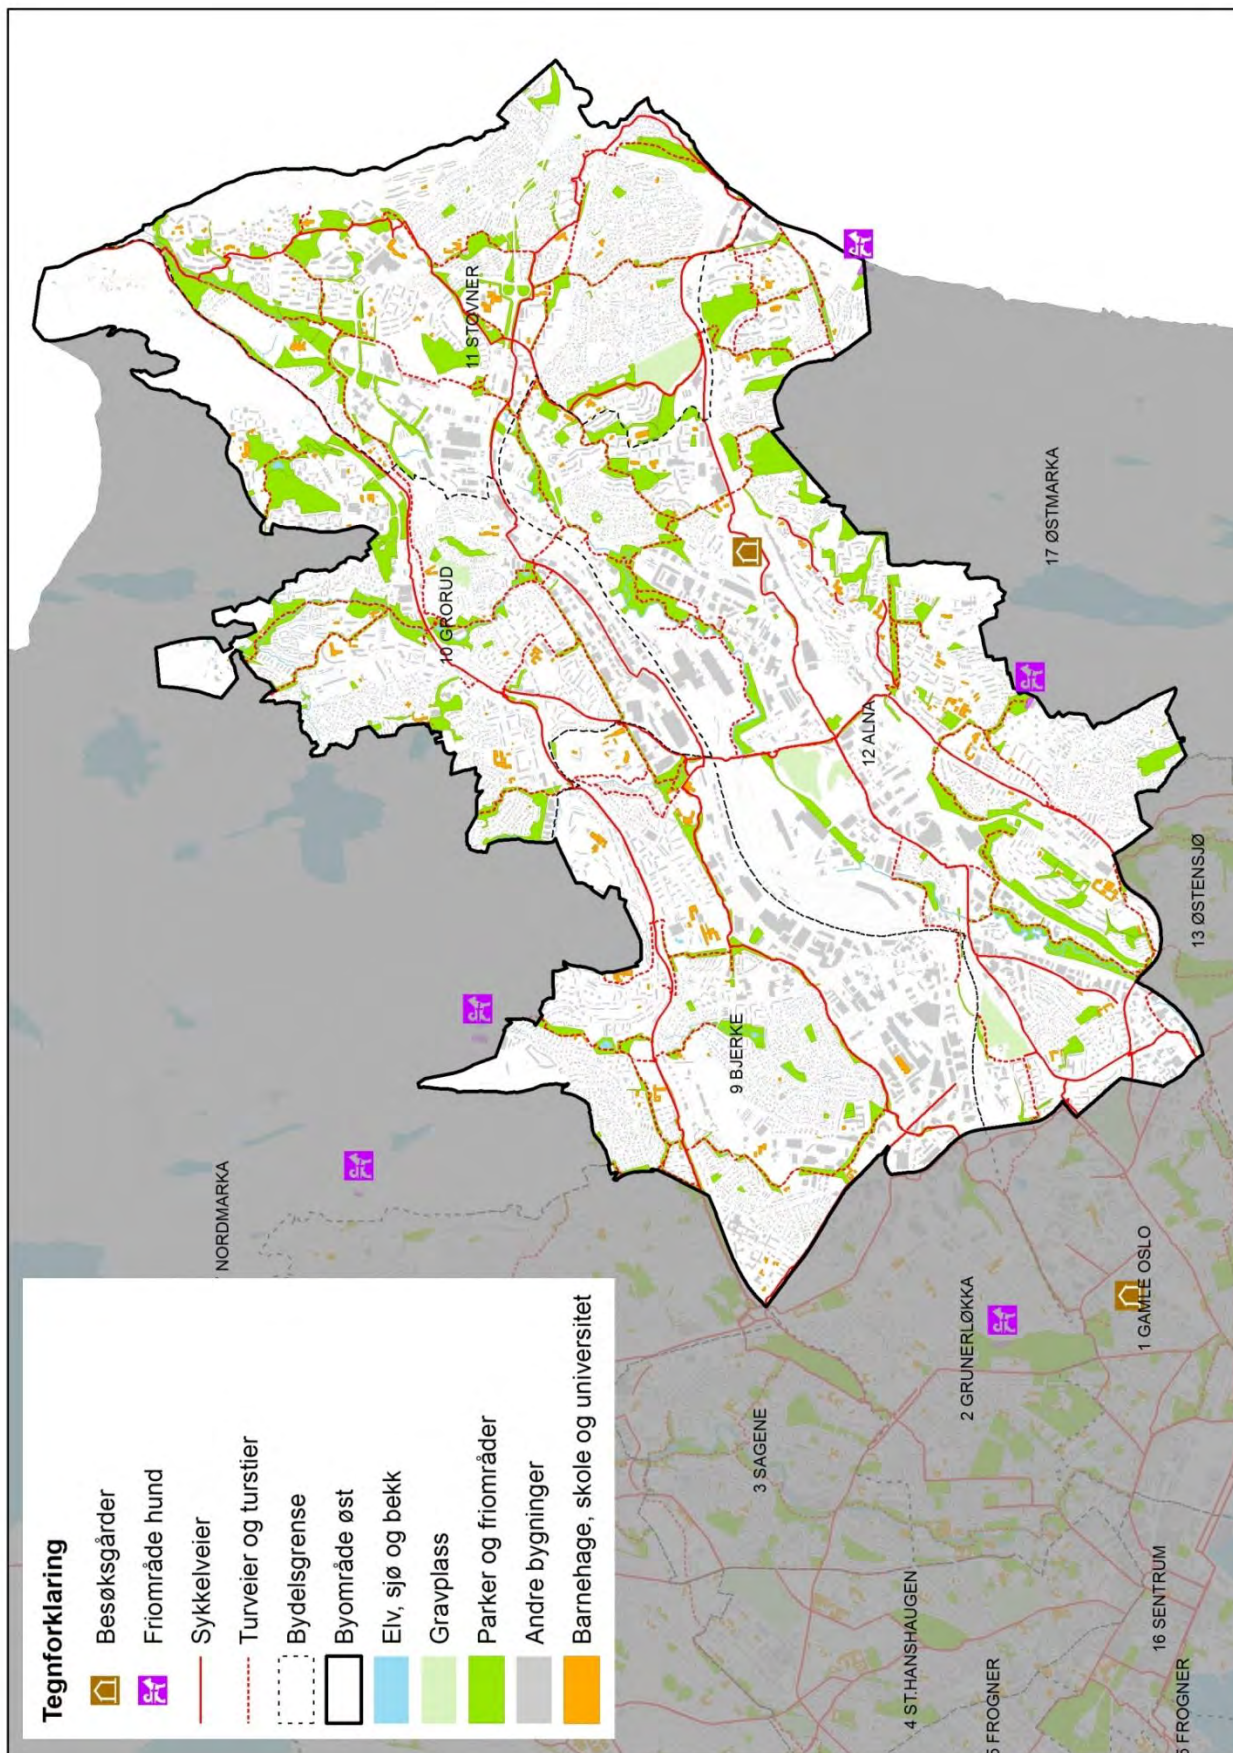

Vedlegg 4

Kart over idretts- og friluftslivstilbudet i Oslo

Kart 1	Innendørsflater for idrett, indre by (2015)
Kart 2	Innendørsflater for idrett, byområde nord/vest (2015)
Kart 3	Innendørsflater for idrett, byområde øst (2015)
Kart 4	Innendørsflater for idrett, byområde sør (2015)
Kart 5	Utendørsflater for idrett, indre by (2015)
Kart 6	Utendørsflater for idrett, byområde nord/vest (2015)
Kart 7	Utendørsflater for idrett, byområde øst (2015)
Kart 8	Utendørsflater for idrett, byområde sør (2015)
Kart 9	Vinteridrettsanlegg, indre by (2015)
Kart 10	Vinteridrettsanlegg, byområde nord/vest (2015)
Kart 11	Vinteridrettsanlegg, byområde øst (2015)
Kart 12	Vinteridrettsanlegg, byområde sør (2015)
Kart 13	Infrastruktur for urbant friluftsliv, indre by (2015)
Kart 14	Infrastruktur for urbant friluftsliv, byområde nord/vest (2015)
Kart 15	Infrastruktur for urbant friluftsliv, byområde øst (2015)
Kart 16	Infrastruktur for urbant friluftsliv, byområde sør (2015)
Kart 17	Infrastruktur for friluftsliv og aktivitet på fjorden, på øyene og i strandsonen (2015)
Kart 18	Infrastruktur for friluftsliv og aktivitet i Nordmarka på vinterstid (2015)
Kart 19	Utsnitt av Nordmarka på vinterstid (2015)
Kart 20	Infrastruktur for friluftsliv og aktivitet i Østmarka på vinterstid (2015)
Kart 21	Infrastruktur for friluftsliv og aktivitet i Nordmarka på sommerstid (2015)
Kart 22	Utsnitt av Nordmarka på sommerstid (2015)
Kart 23	Infrastruktur for friluftsliv og aktivitet i Østmarka på sommerstid (2015)

Kart 9. Vinteridrettsanlegg, indre by (2015)

Kart 10. Vinteridrettsanlegg, byområde nord/vest (2015)

Kart 11. Vinteridrettsanlegg, byområde øst (2015)

Kart 12. Vinteridrettsanlegg, byområde sør (2015)

Kart 13. Infrastruktur for urbant friluftsliv, indre by (2015)

Kart 14. Infrastruktur for urbant friluftsliv, byområde nord/vest (2015)

Kart 15. Infrastruktur for urbant friluftsliv, byområde øst (2015)

Kart 16. Infrastruktur for urbant friluftsliv, byområde sør (2015)