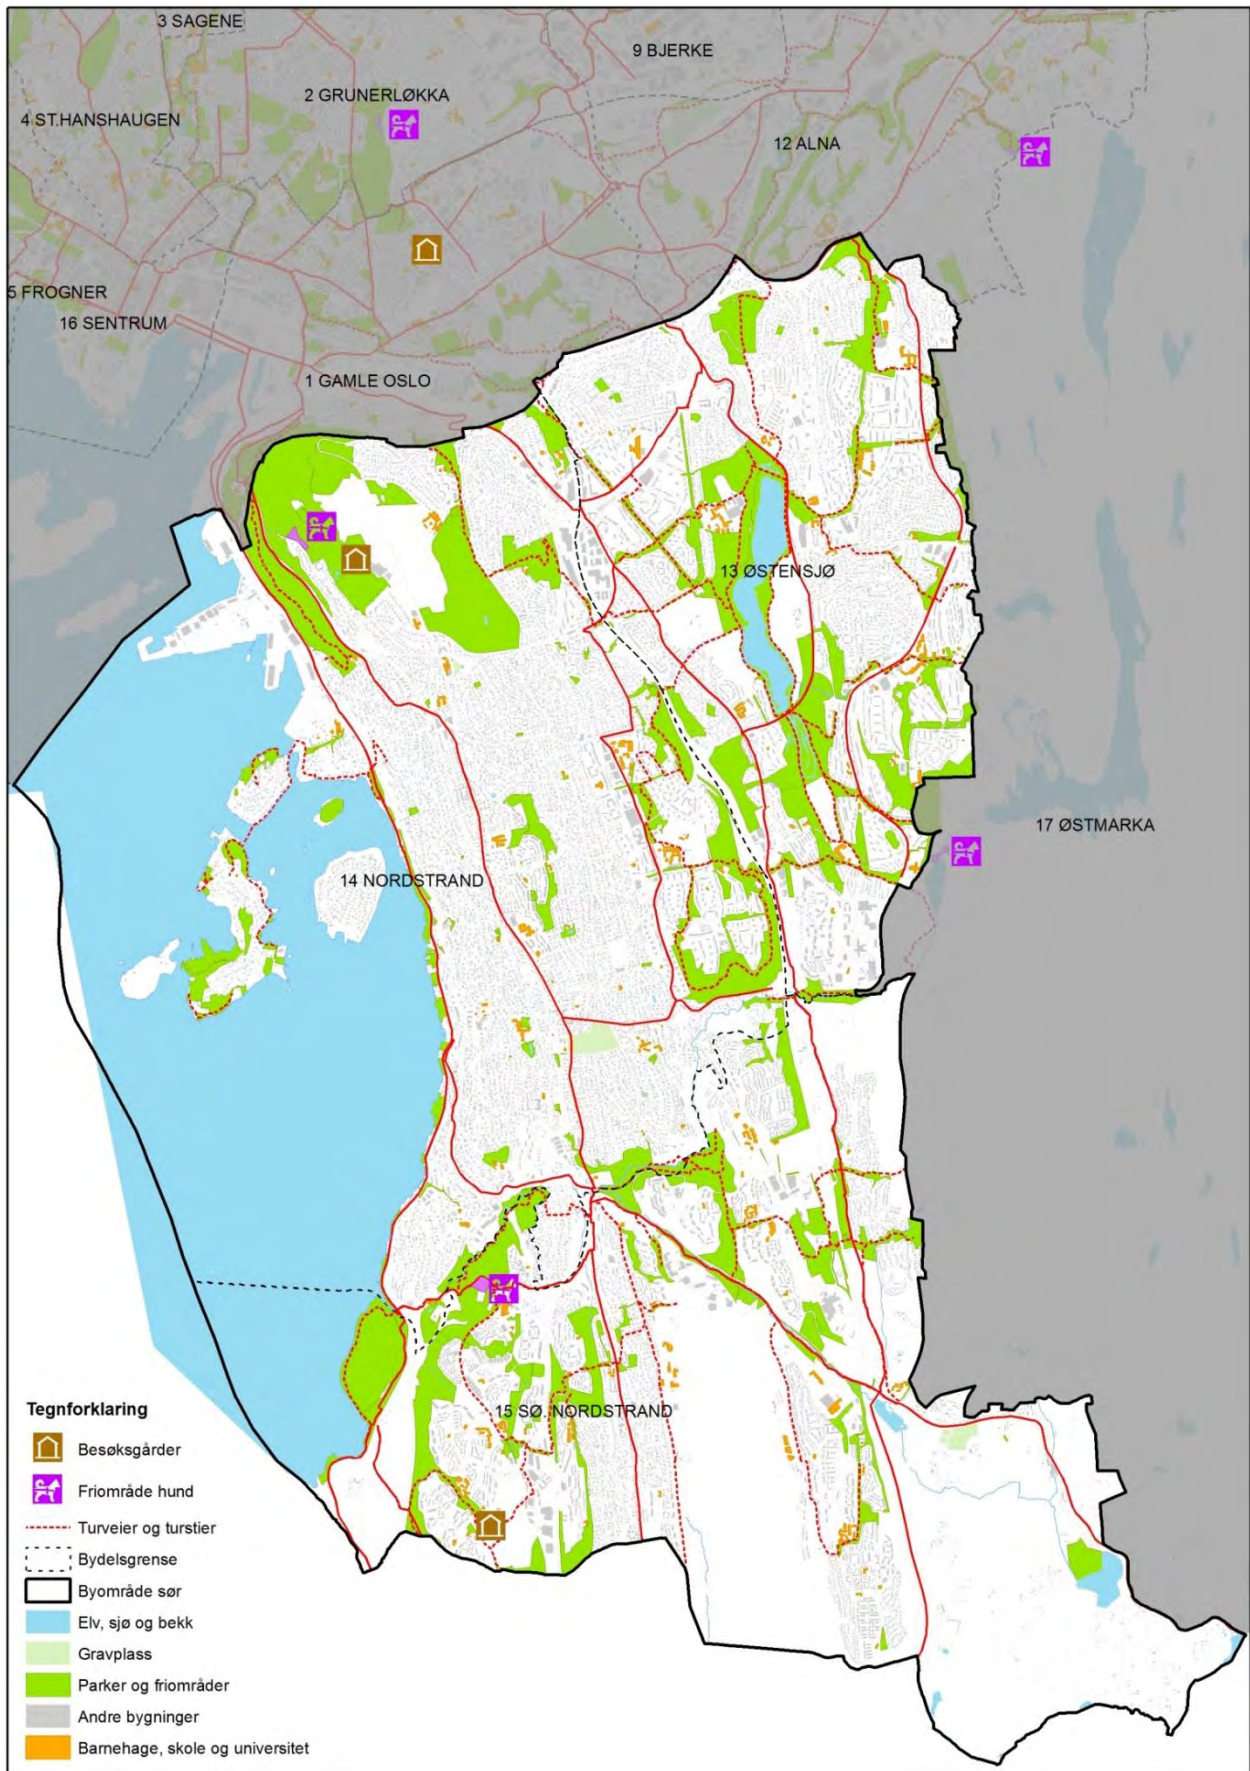

Kart 5. Utendørsflater for idrett, indre by (2015)

Kart 6. Utendørsflater for idrett, byområde nord/vest (2015)

Kart 7. Utendørsflater for idrett, byområde øst (2015)

Kart 8. Utendørsflater for idrett, byområde sør (2015)

Kart 9. Vinteridrettsanlegg, indre by (2015)

Kart 10. Vinteridrettsanlegg, byområde nord/vest (2015)

Kart 11. Vinteridrettsanlegg, byområde øst (2015)

Kart 12. Vinteridrettsanlegg, byområde sør (2015)

Kart 13. Infrastruktur for urbant friluftsliv, indre by (2015)

Kart 14. Infrastruktur for urbant friluftsliv, byområde nord/vest (2015)

Kart 15. Infrastruktur for urbant friluftsliv, byområde øst (2015)

Kart 16. Infrastruktur for urbant friluftsliv, byområde sør (2015)