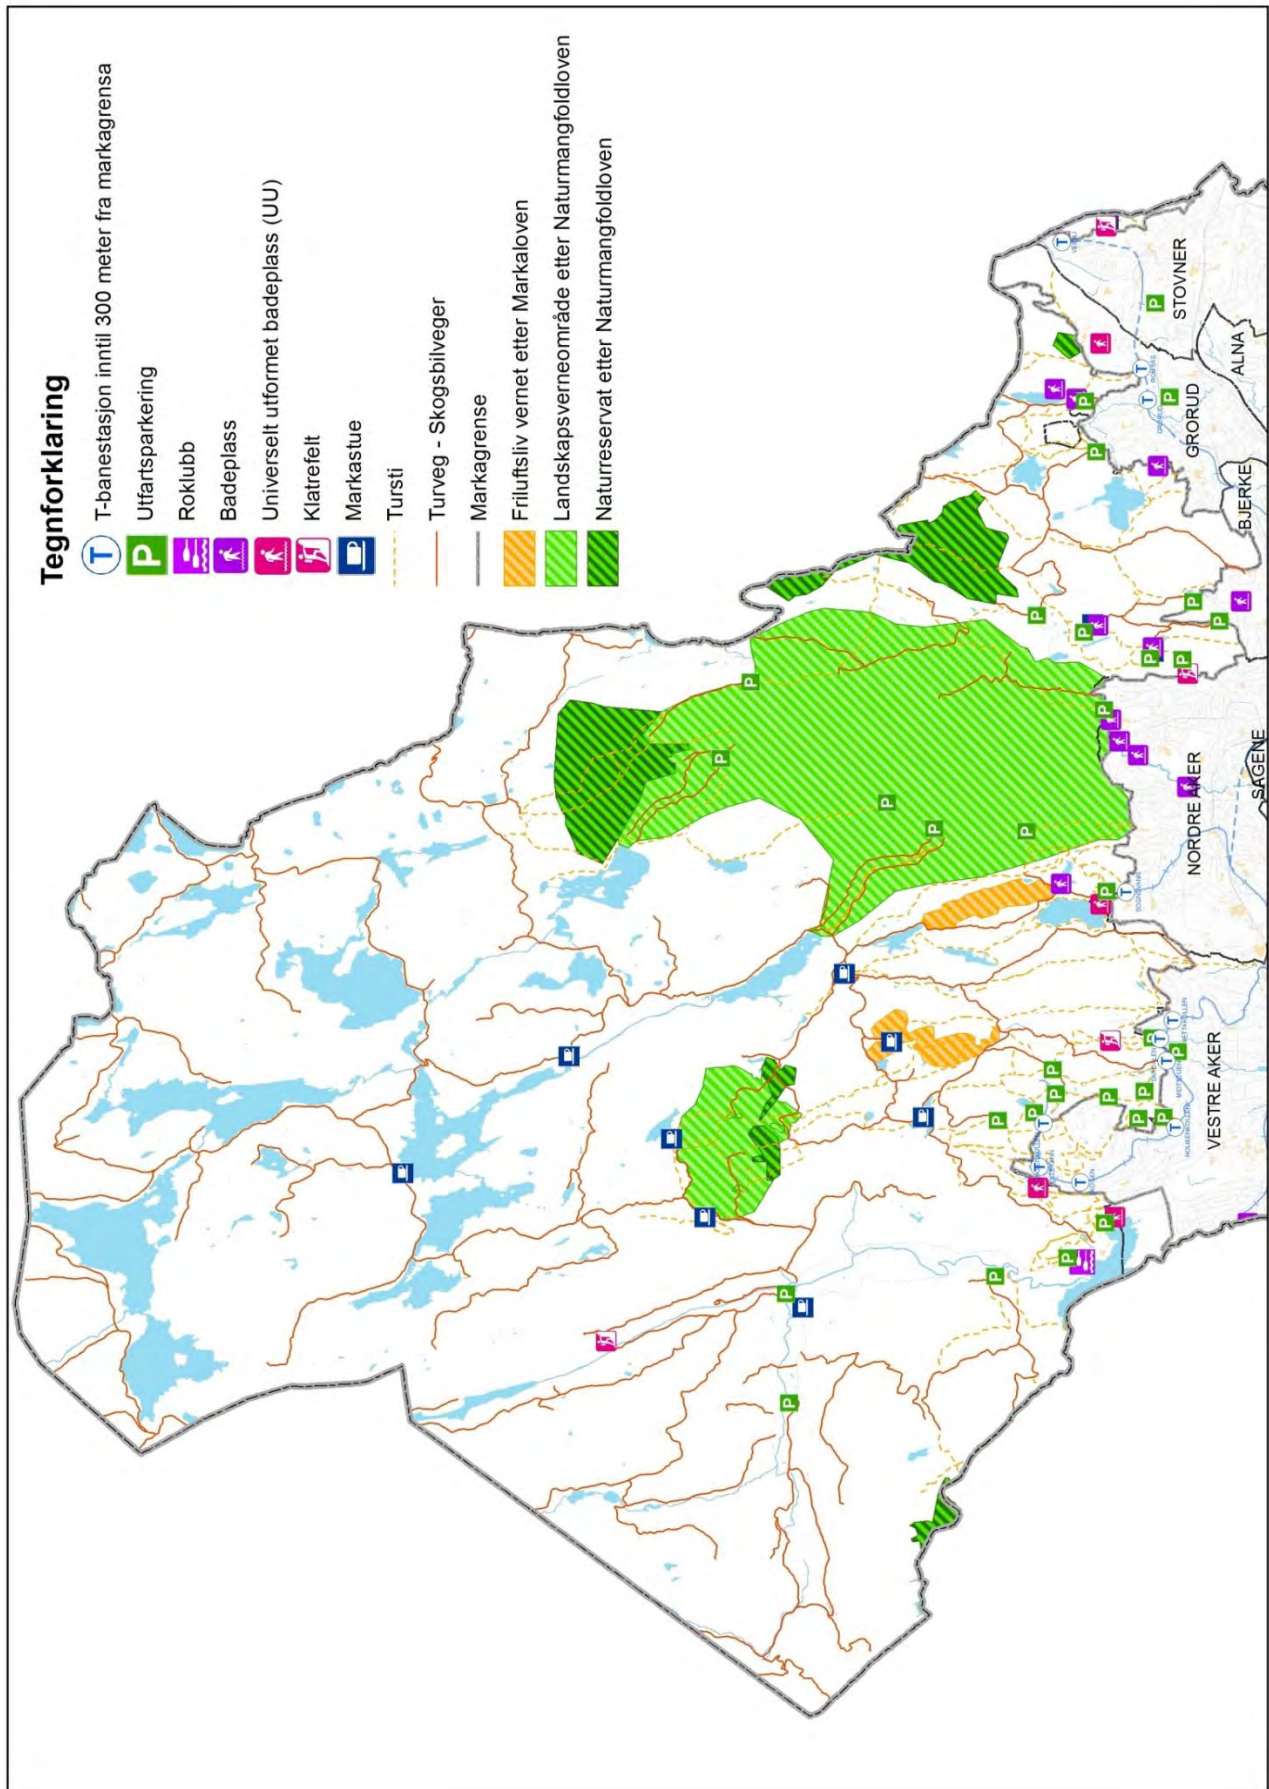

Vedlegg 4

Kart over idretts- og friluftslivstilbudet i Oslo

Kart 1	Innendørsflater for idrett, indre by (2015)
Kart 2	Innendørsflater for idrett, byområde nord/vest (2015)
Kart 3	Innendørsflater for idrett, byområde øst (2015)
Kart 4	Innendørsflater for idrett, byområde sør (2015)
Kart 5	Utendørsflater for idrett, indre by (2015)
Kart 6	Utendørsflater for idrett, byområde nord/vest (2015)
Kart 7	Utendørsflater for idrett, byområde øst (2015)
Kart 8	Utendørsflater for idrett, byområde sør (2015)
Kart 9	Vinteridrettsanlegg, indre by (2015)
Kart 10	Vinteridrettsanlegg, byområde nord/vest (2015)
Kart 11	Vinteridrettsanlegg, byområde øst (2015)
Kart 12	Vinteridrettsanlegg, byområde sør (2015)
Kart 13	Infrastruktur for urbant friluftsliv, indre by (2015)
Kart 14	Infrastruktur for urbant friluftsliv, byområde nord/vest (2015)
Kart 15	Infrastruktur for urbant friluftsliv, byområde øst (2015)
Kart 16	Infrastruktur for urbant friluftsliv, byområde sør (2015)
Kart 17	Infrastruktur for friluftsliv og aktivitet på fjorden, på øyene og i strandsonen (2015)
Kart 18	Infrastruktur for friluftsliv og aktivitet i Nordmarka på vinterstid (2015)
Kart 19	Utsnitt av Nordmarka på vinterstid (2015)
Kart 20	Infrastruktur for friluftsliv og aktivitet i Østmarka på vinterstid (2015)
Kart 21	Infrastruktur for friluftsliv og aktivitet i Nordmarka på sommerstid (2015)
Kart 22	Utsnitt av Nordmarka på sommerstid (2015)
Kart 23	Infrastruktur for friluftsliv og aktivitet i Østmarka på sommerstid (2015)

Kart 17. Infrastruktur for friluftsliv og aktivitet på fjorden, på øyene og i strandsonen (2015)

Kart 18. Infrastruktur for friluftsliv og aktivitet i Nordmarka på vinterstid (2015)

Kart 19. Utsnitt av Nordmarka på vinterstid (2015)

Kart 20. Infrastruktur for friluftsliv og aktivitet i Østmarka på vinterstid (2015)

Kart 21. Infrastruktur for friluftsliv og aktivitet i Nordmarka på sommerstid (2015)

Kart 22. Utsnitt av Nordmarka på sommerstid (2015)