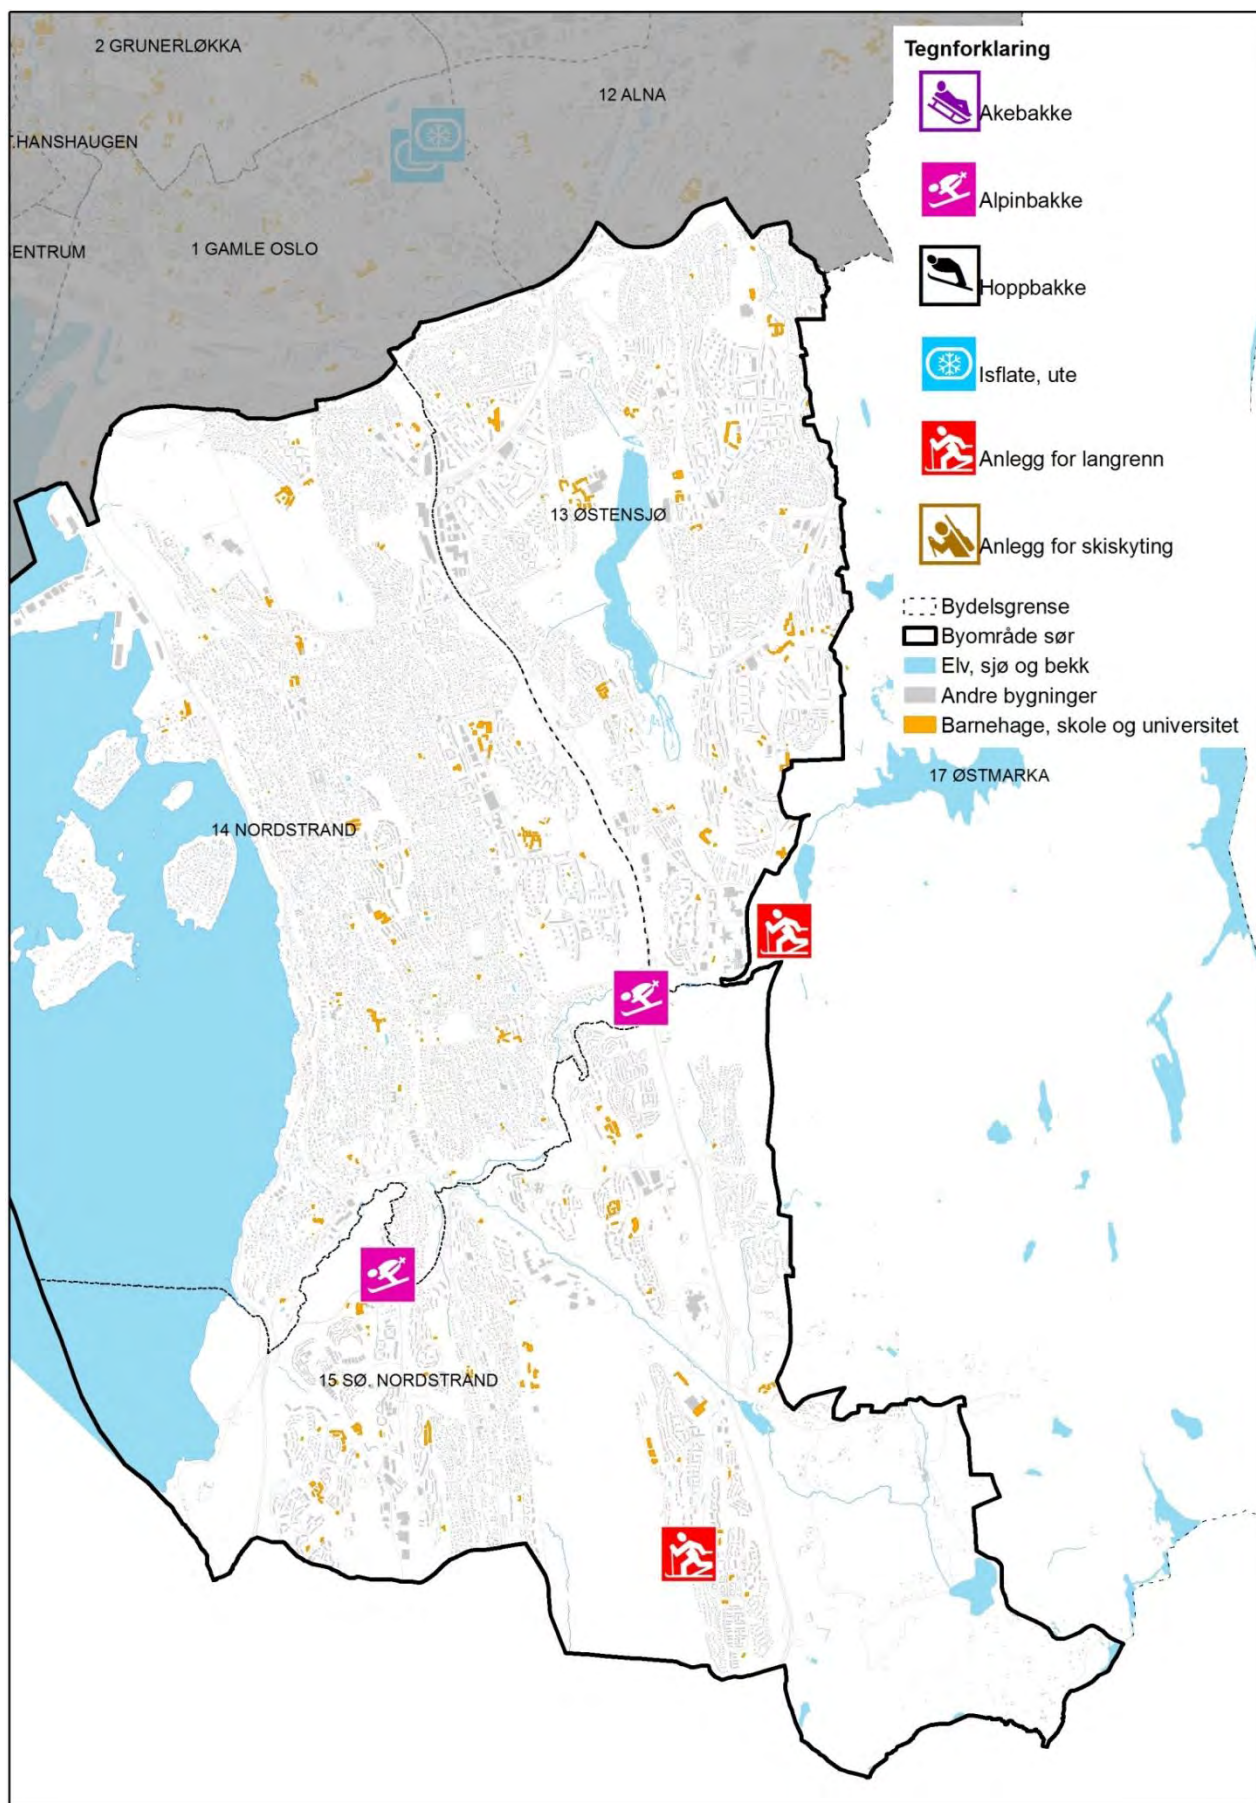

Vedlegg 4

Kart over idretts- og friluftslivstilbudet i Oslo

Kart 1	Innendørsflater for idrett, indre by (2015)
Kart 2	Innendørsflater for idrett, byområde nord/vest (2015)
Kart 3	Innendørsflater for idrett, byområde øst (2015)
Kart 4	Innendørsflater for idrett, byområde sør (2015)
Kart 5	Utendørsflater for idrett, indre by (2015)
Kart 6	Utendørsflater for idrett, byområde nord/vest (2015)
Kart 7	Utendørsflater for idrett, byområde øst (2015)
Kart 8	Utendørsflater for idrett, byområde sør (2015)
Kart 9	Vinteridrettsanlegg, indre by (2015)
Kart 10	Vinteridrettsanlegg, byområde nord/vest (2015)
Kart 11	Vinteridrettsanlegg, byområde øst (2015)
Kart 12	Vinteridrettsanlegg, byområde sør (2015)
Kart 13	Infrastruktur for urbant friluftsliv, indre by (2015)
Kart 14	Infrastruktur for urbant friluftsliv, byområde nord/vest (2015)
Kart 15	Infrastruktur for urbant friluftsliv, byområde øst (2015)
Kart 16	Infrastruktur for urbant friluftsliv, byområde sør (2015)
Kart 17	Infrastruktur for friluftsliv og aktivitet på fjorden, på øyene og i strandsonen (2015)
Kart 18	Infrastruktur for friluftsliv og aktivitet i Nordmarka på vinterstid (2015)
Kart 19	Utsnitt av Nordmarka på vinterstid (2015)
Kart 20	Infrastruktur for friluftsliv og aktivitet i Østmarka på vinterstid (2015)
Kart 21	Infrastruktur for friluftsliv og aktivitet i Nordmarka på sommerstid (2015)
Kart 22	Utsnitt av Nordmarka på sommerstid (2015)
Kart 23	Infrastruktur for friluftsliv og aktivitet i Østmarka på sommerstid (2015)

Kart 5. Utendørsflater for idrett, indre by (2015)

Kart 6. Utendørsflater for idrett, byområde nord/vest (2015)

Kart 7. Utendørsflater for idrett, byområde øst (2015)

Kart 8. Utendørsflater for idrett, byområde sør (2015)

Kart 9. Vinteridrettsanlegg, indre by (2015)

Kart 10. Vinteridrettsanlegg, byområde nord/vest (2015)

Kart 11. Vinteridrettsanlegg, byområde øst (2015)

Kart 12. Vinteridrettsanlegg, byområde sør (2015)

Kart 13. Infrastruktur for urbant friluftsliv, indre by (2015)