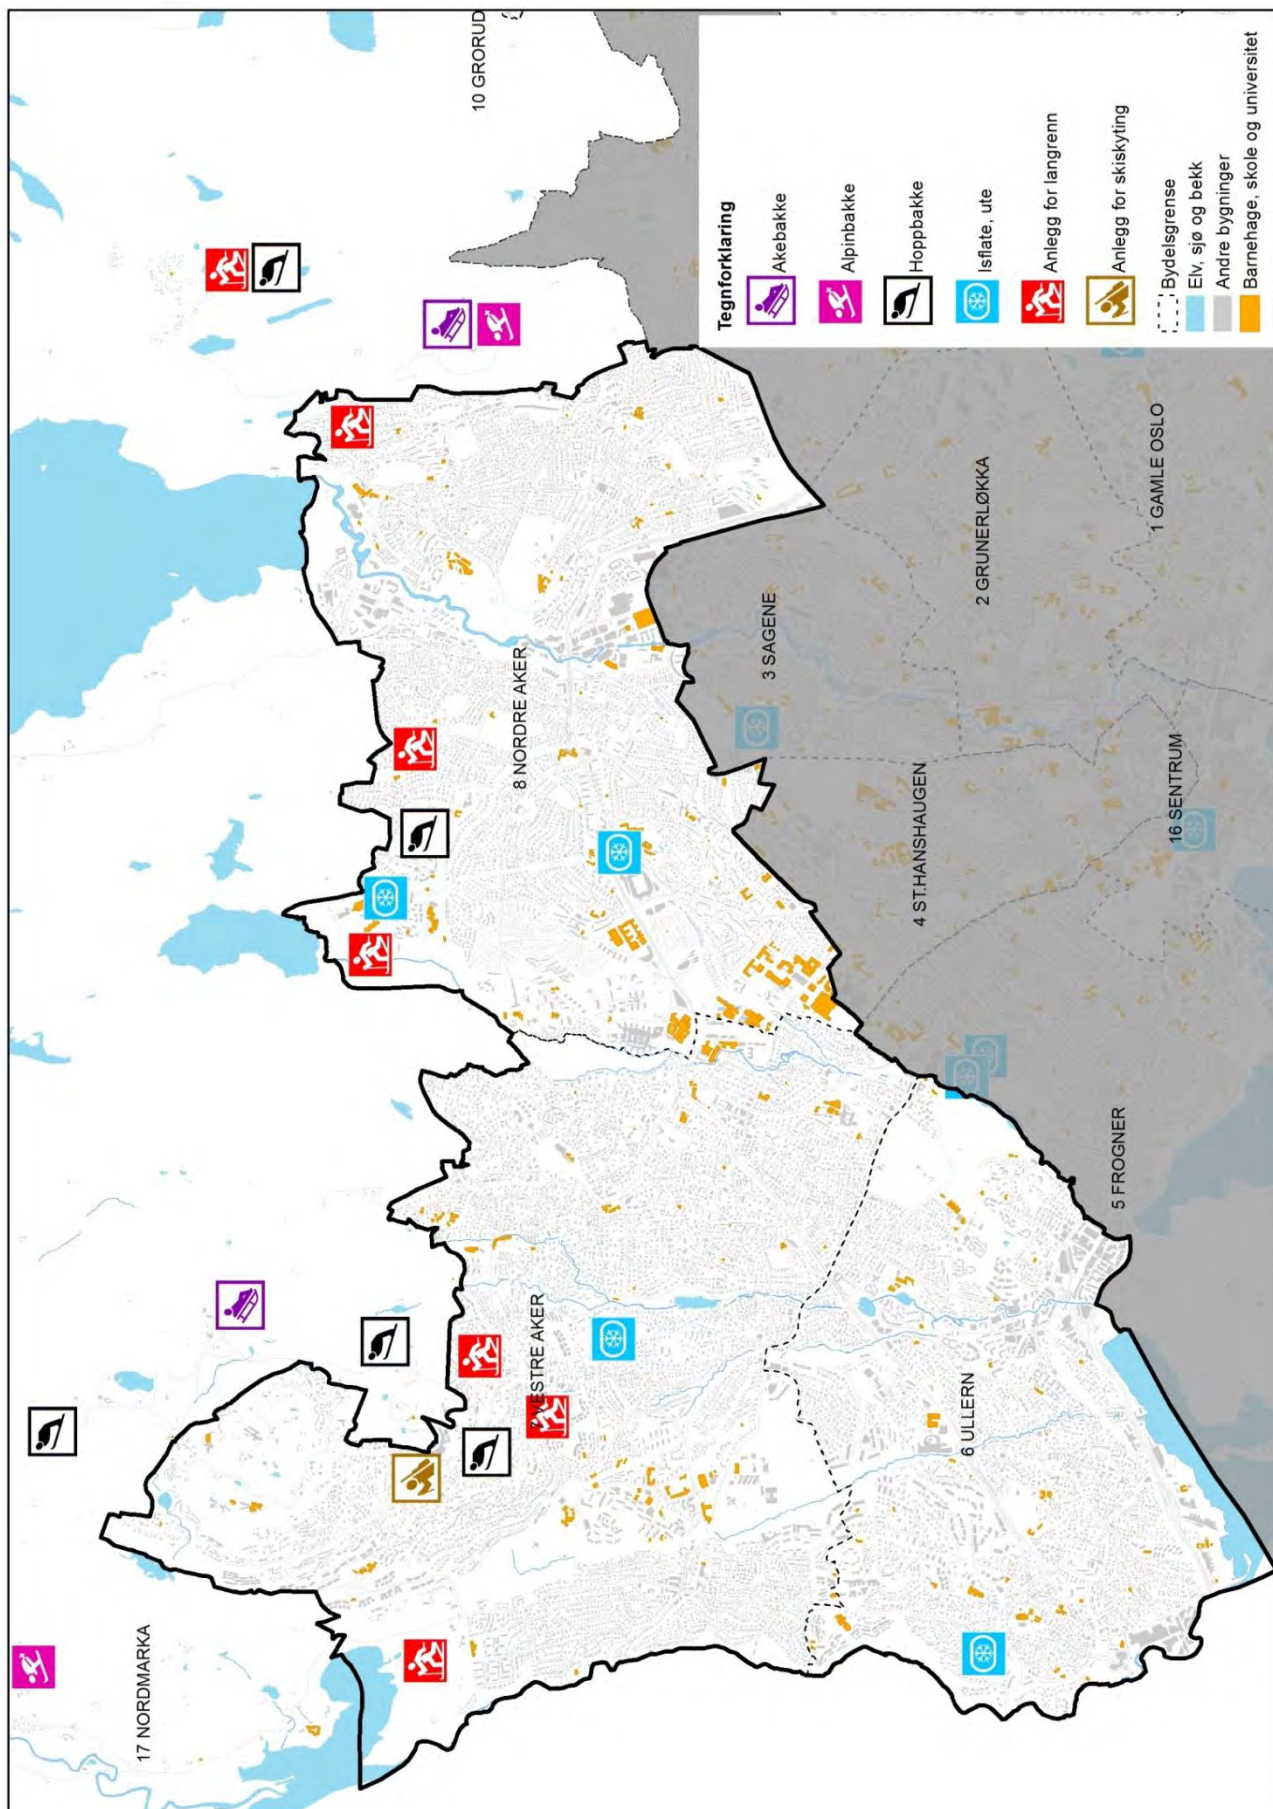

Vedlegg 4

Kart over idretts- og friluftslivstilbudet i Oslo

Kart 1	Innendørsflater for idrett, indre by (2015)
Kart 2	Innendørsflater for idrett, byområde nord/vest (2015)
Kart 3	Innendørsflater for idrett, byområde øst (2015)
Kart 4	Innendørsflater for idrett, byområde sør (2015)
Kart 5	Utendørsflater for idrett, indre by (2015)
Kart 6	Utendørsflater for idrett, byområde nord/vest (2015)
Kart 7	Utendørsflater for idrett, byområde øst (2015)
Kart 8	Utendørsflater for idrett, byområde sør (2015)
Kart 9	Vinteridrettsanlegg, indre by (2015)
Kart 10	Vinteridrettsanlegg, byområde nord/vest (2015)
Kart 11	Vinteridrettsanlegg, byområde øst (2015)
Kart 12	Vinteridrettsanlegg, byområde sør (2015)
Kart 13	Infrastruktur for urbant friluftsliv, indre by (2015)
Kart 14	Infrastruktur for urbant friluftsliv, byområde nord/vest (2015)
Kart 15	Infrastruktur for urbant friluftsliv, byområde øst (2015)
Kart 16	Infrastruktur for urbant friluftsliv, byområde sør (2015)
Kart 17	Infrastruktur for friluftsliv og aktivitet på fjorden, på øyene og i strandsonen (2015)
Kart 18	Infrastruktur for friluftsliv og aktivitet i Nordmarka på vinterstid (2015)
Kart 19	Utsnitt av Nordmarka på vinterstid (2015)
Kart 20	Infrastruktur for friluftsliv og aktivitet i Østmarka på vinterstid (2015)
Kart 21	Infrastruktur for friluftsliv og aktivitet i Nordmarka på sommerstid (2015)
Kart 22	Utsnitt av Nordmarka på sommerstid (2015)
Kart 23	Infrastruktur for friluftsliv og aktivitet i Østmarka på sommerstid (2015)

Kart 5. Utendørsflater for idrett, indre by (2015)

Kart 6. Utendørsflater for idrett, byområde nord/vest (2015)

Kart 7. Utendørsflater for idrett, byområde øst (2015)

Kart 8. Utendørsflater for idrett, byområde sør (2015)

Kart 9. Vinteridrettsanlegg, indre by (2015)

Kart 10. Vinteridrettsanlegg, byområde nord/vest (2015)

Kart 11. Vinteridrettsanlegg, byområde øst (2015)

Kart 12. Vinteridrettsanlegg, byområde sør (2015)

Kart 13. Infrastruktur for urbant friluftsliv, indre by (2015)