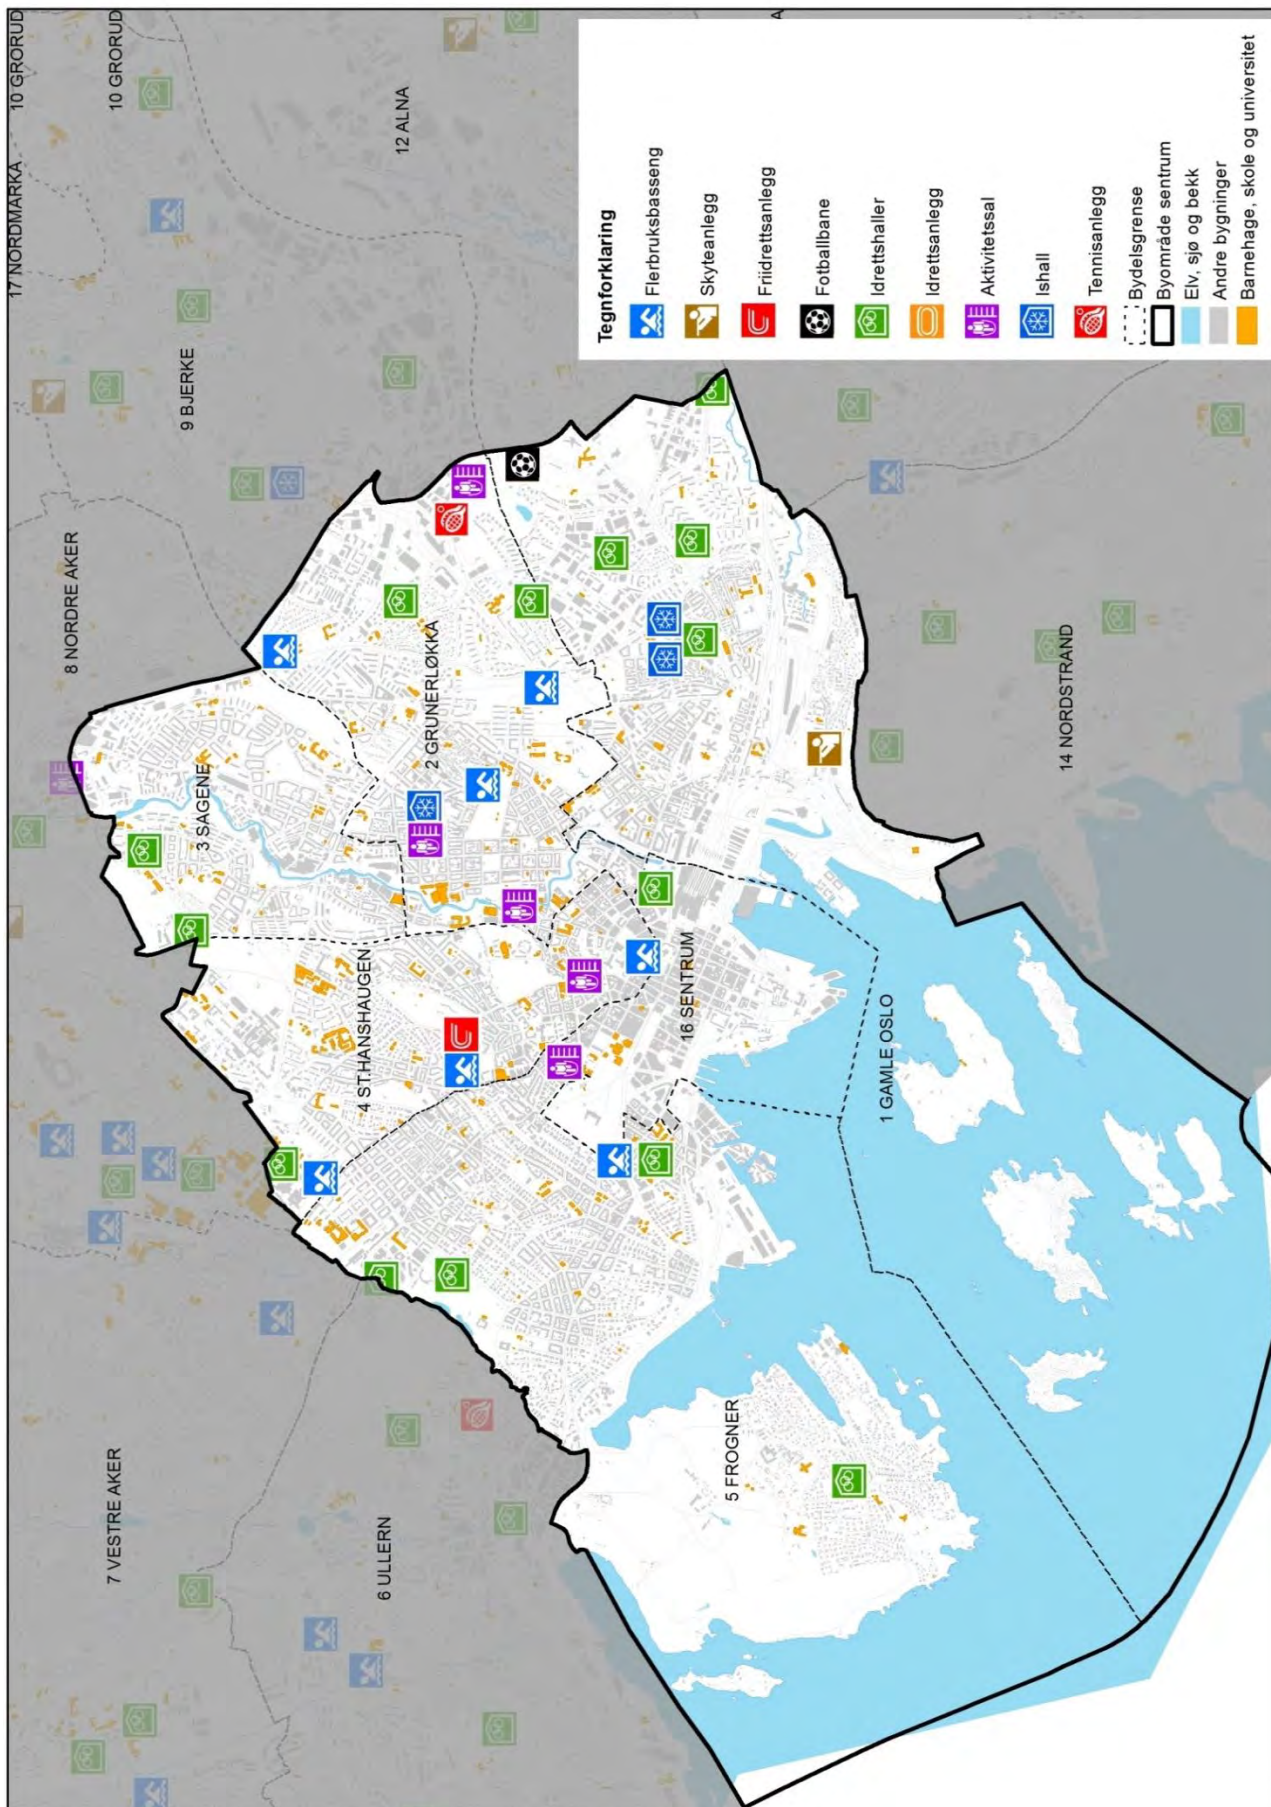

Vedlegg 4

Kart over idretts- og friluftslivstilbudet i Oslo

Kart 1	Innendørsflater for idrett, indre by (2015)
Kart 2	Innendørsflater for idrett, byområde nord/vest (2015)
Kart 3	Innendørsflater for idrett, byområde øst (2015)
Kart 4	Innendørsflater for idrett, byområde sør (2015)
Kart 5	Utendørsflater for idrett, indre by (2015)
Kart 6	Utendørsflater for idrett, byområde nord/vest (2015)
Kart 7	Utendørsflater for idrett, byområde øst (2015)
Kart 8	Utendørsflater for idrett, byområde sør (2015)
Kart 9	Vinteridrettsanlegg, indre by (2015)
Kart 10	Vinteridrettsanlegg, byområde nord/vest (2015)
Kart 11	Vinteridrettsanlegg, byområde øst (2015)
Kart 12	Vinteridrettsanlegg, byområde sør (2015)
Kart 13	Infrastruktur for urbant friluftsliv, indre by (2015)
Kart 14	Infrastruktur for urbant friluftsliv, byområde nord/vest (2015)
Kart 15	Infrastruktur for urbant friluftsliv, byområde øst (2015)
Kart 16	Infrastruktur for urbant friluftsliv, byområde sør (2015)
Kart 17	Infrastruktur for friluftsliv og aktivitet på fjorden, på øyene og i strandsonen (2015)
Kart 18	Infrastruktur for friluftsliv og aktivitet i Nordmarka på vinterstid (2015)
Kart 19	Utsnitt av Nordmarka på vinterstid (2015)
Kart 20	Infrastruktur for friluftsliv og aktivitet i Østmarka på vinterstid (2015)
Kart 21	Infrastruktur for friluftsliv og aktivitet i Nordmarka på sommerstid (2015)
Kart 22	Utsnitt av Nordmarka på sommerstid (2015)
Kart 23	Infrastruktur for friluftsliv og aktivitet i Østmarka på sommerstid (2015)

Kart 1. Innendørsflater for idrett, indre by (2015)

Kart 2. Innendørsflater for idrett, byområde nord/vest (2015)

Kart 3. Innendørsflater for idrett, byområde øst (2015)

Kart 4. Innendørsflater for idrett, byområde sør (2015)

Kart 23. Infrastruktur for friluftsliv og aktivitet i Østmarka på sommerstid (2015)