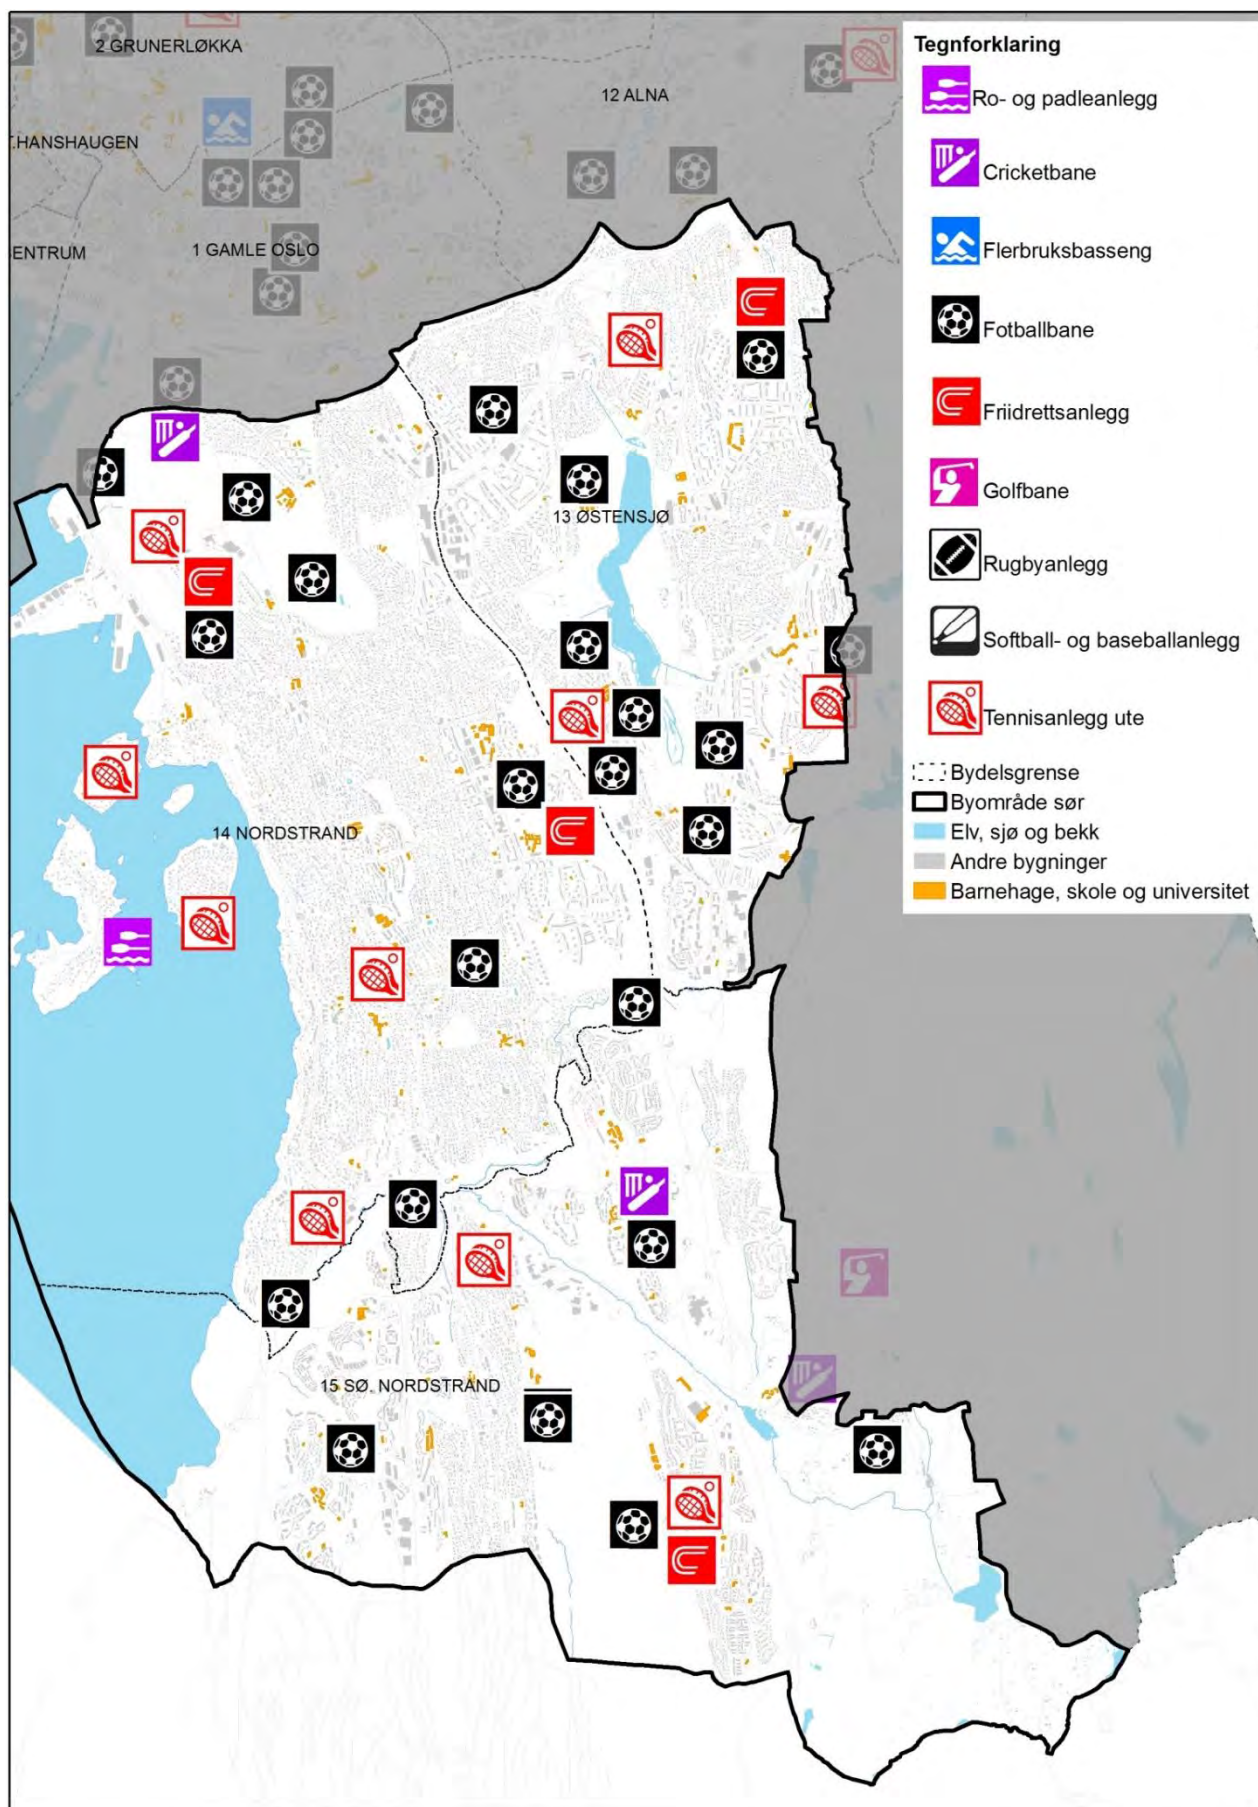

Vedlegg 4

Kart over idretts- og friluftslivstilbudet i Oslo

Kart 1	Innendørsflater for idrett, indre by (2015)
Kart 2	Innendørsflater for idrett, byområde nord/vest (2015)
Kart 3	Innendørsflater for idrett, byområde øst (2015)
Kart 4	Innendørsflater for idrett, byområde sør (2015)
Kart 5	Utendørsflater for idrett, indre by (2015)
Kart 6	Utendørsflater for idrett, byområde nord/vest (2015)
Kart 7	Utendørsflater for idrett, byområde øst (2015)
Kart 8	Utendørsflater for idrett, byområde sør (2015)
Kart 9	Vinteridrettsanlegg, indre by (2015)
Kart 10	Vinteridrettsanlegg, byområde nord/vest (2015)
Kart 11	Vinteridrettsanlegg, byområde øst (2015)
Kart 12	Vinteridrettsanlegg, byområde sør (2015)
Kart 13	Infrastruktur for urbant friluftsliv, indre by (2015)
Kart 14	Infrastruktur for urbant friluftsliv, byområde nord/vest (2015)
Kart 15	Infrastruktur for urbant friluftsliv, byområde øst (2015)
Kart 16	Infrastruktur for urbant friluftsliv, byområde sør (2015)
Kart 17	Infrastruktur for friluftsliv og aktivitet på fjorden, på øyene og i strandsonen (2015)
Kart 18	Infrastruktur for friluftsliv og aktivitet i Nordmarka på vinterstid (2015)
Kart 19	Utsnitt av Nordmarka på vinterstid (2015)
Kart 20	Infrastruktur for friluftsliv og aktivitet i Østmarka på vinterstid (2015)
Kart 21	Infrastruktur for friluftsliv og aktivitet i Nordmarka på sommerstid (2015)
Kart 22	Utsnitt av Nordmarka på sommerstid (2015)
Kart 23	Infrastruktur for friluftsliv og aktivitet i Østmarka på sommerstid (2015)

Kart 1. Innendørsflater for idrett, indre by (2015)

Kart 2. Innendørsflater for idrett, byområde nord/vest (2015)

Kart 3. Innendørsflater for idrett, byområde øst (2015)

Kart 4. Innendørsflater for idrett, byområde sør (2015)

Kart 5. Utendørsflater for idrett, indre by (2015)

Kart 6. Utendørsflater for idrett, byområde nord/vest (2015)

Kart 7. Utendørsflater for idrett, byområde øst (2015)

Kart 8. Utendørsflater for idrett, byområde sør (2015)