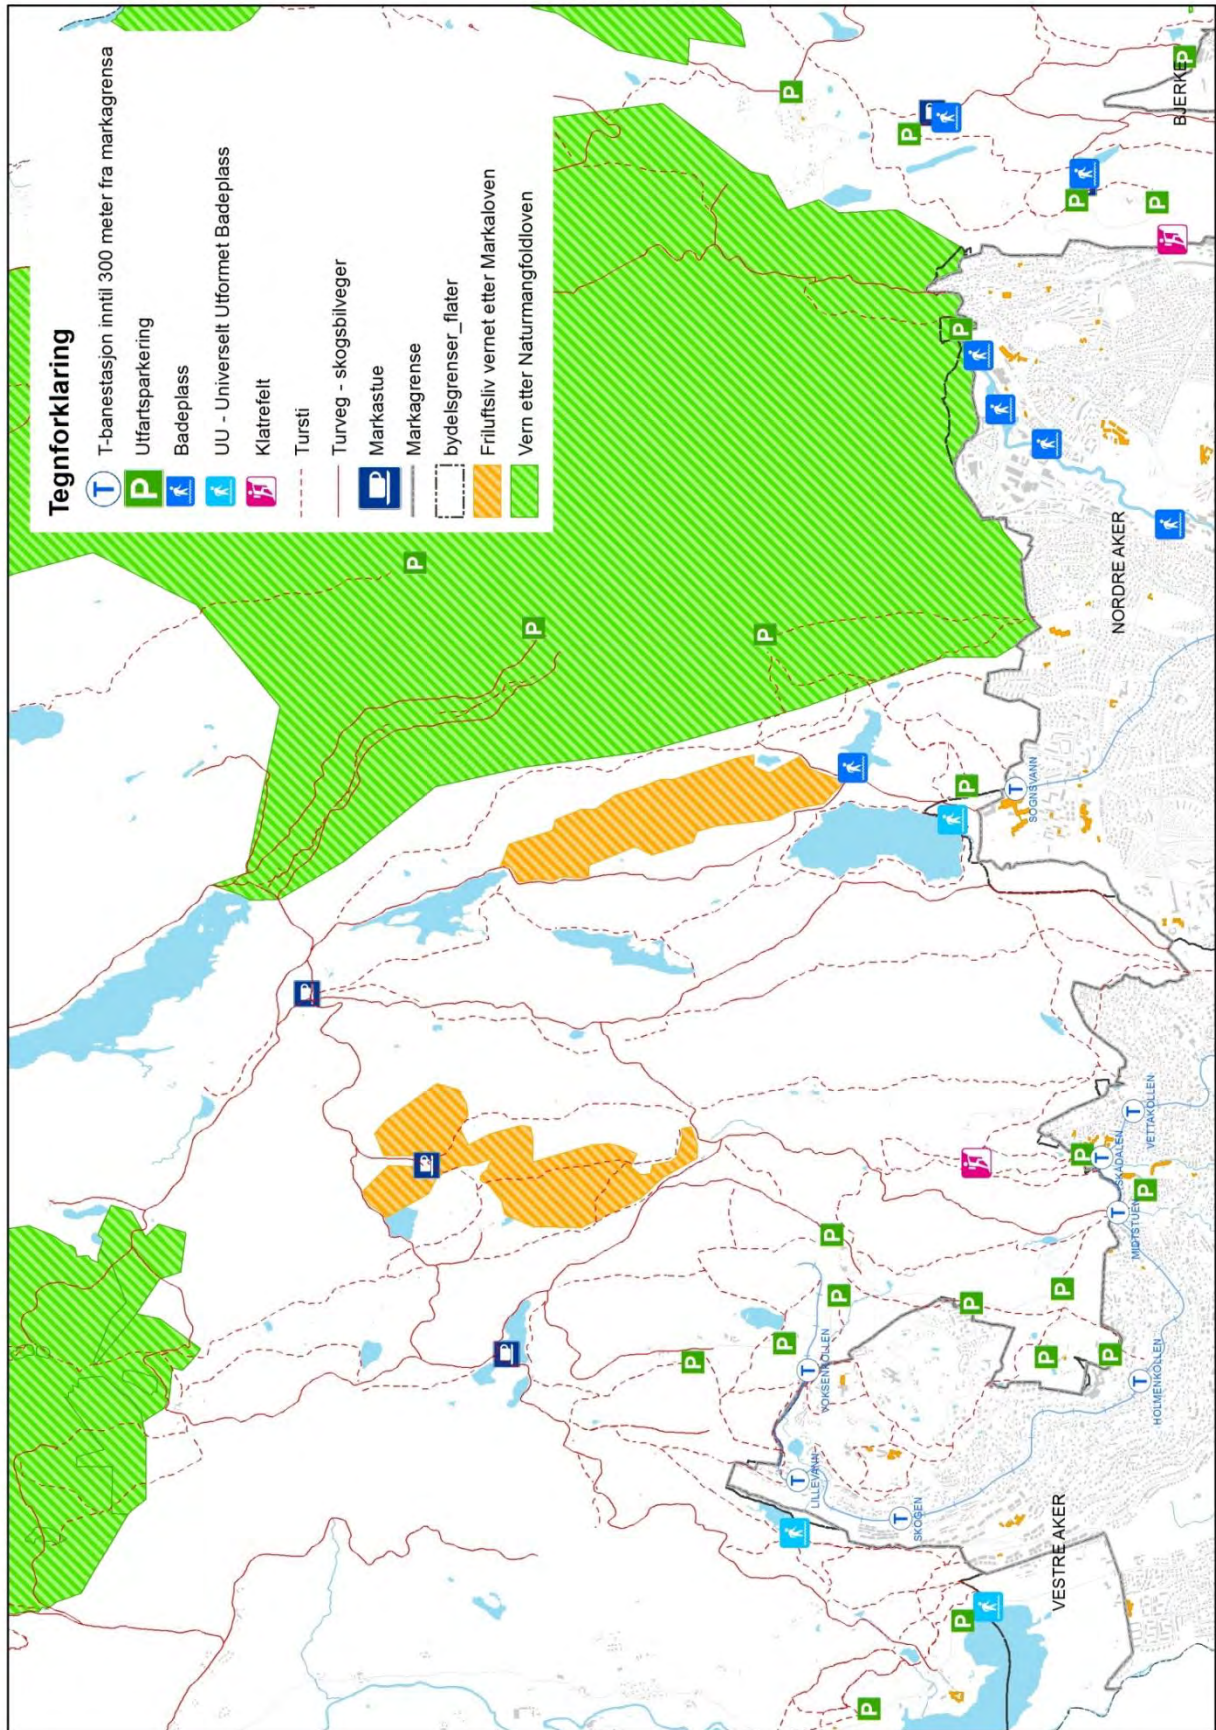

Vedlegg 4

Kart over idretts- og friluftslivstilbudet i Oslo

Kart 1	Innendørsflater for idrett, indre by (2015)
Kart 2	Innendørsflater for idrett, byområde nord/vest (2015)
Kart 3	Innendørsflater for idrett, byområde øst (2015)
Kart 4	Innendørsflater for idrett, byområde sør (2015)
Kart 5	Utendørsflater for idrett, indre by (2015)
Kart 6	Utendørsflater for idrett, byområde nord/vest (2015)
Kart 7	Utendørsflater for idrett, byområde øst (2015)
Kart 8	Utendørsflater for idrett, byområde sør (2015)
Kart 9	Vinteridrettsanlegg, indre by (2015)
Kart 10	Vinteridrettsanlegg, byområde nord/vest (2015)
Kart 11	Vinteridrettsanlegg, byområde øst (2015)
Kart 12	Vinteridrettsanlegg, byområde sør (2015)
Kart 13	Infrastruktur for urbant friluftsliv, indre by (2015)
Kart 14	Infrastruktur for urbant friluftsliv, byområde nord/vest (2015)
Kart 15	Infrastruktur for urbant friluftsliv, byområde øst (2015)
Kart 16	Infrastruktur for urbant friluftsliv, byområde sør (2015)
Kart 17	Infrastruktur for friluftsliv og aktivitet på fjorden, på øyene og i strandsonen (2015)
Kart 18	Infrastruktur for friluftsliv og aktivitet i Nordmarka på vinterstid (2015)
Kart 19	Utsnitt av Nordmarka på vinterstid (2015)
Kart 20	Infrastruktur for friluftsliv og aktivitet i Østmarka på vinterstid (2015)
Kart 21	Infrastruktur for friluftsliv og aktivitet i Nordmarka på sommerstid (2015)
Kart 22	Utsnitt av Nordmarka på sommerstid (2015)
Kart 23	Infrastruktur for friluftsliv og aktivitet i Østmarka på sommerstid (2015)

Kart 17. Infrastruktur for friluftsliv og aktivitet på fjorden, på øyene og i strandsonen (2015)

Kart 18. Infrastruktur for friluftsliv og aktivitet i Nordmarka på vinterstid (2015)

Kart 19. Utsnitt av Nordmarka på vinterstid (2015)

Kart 20. Infrastruktur for friluftsliv og aktivitet i Østmarka på vinterstid (2015)

Kart 21. Infrastruktur for friluftsliv og aktivitet i Nordmarka på sommerstid (2015)

Kart 22. Utsnitt av Nordmarka på sommerstid (2015)