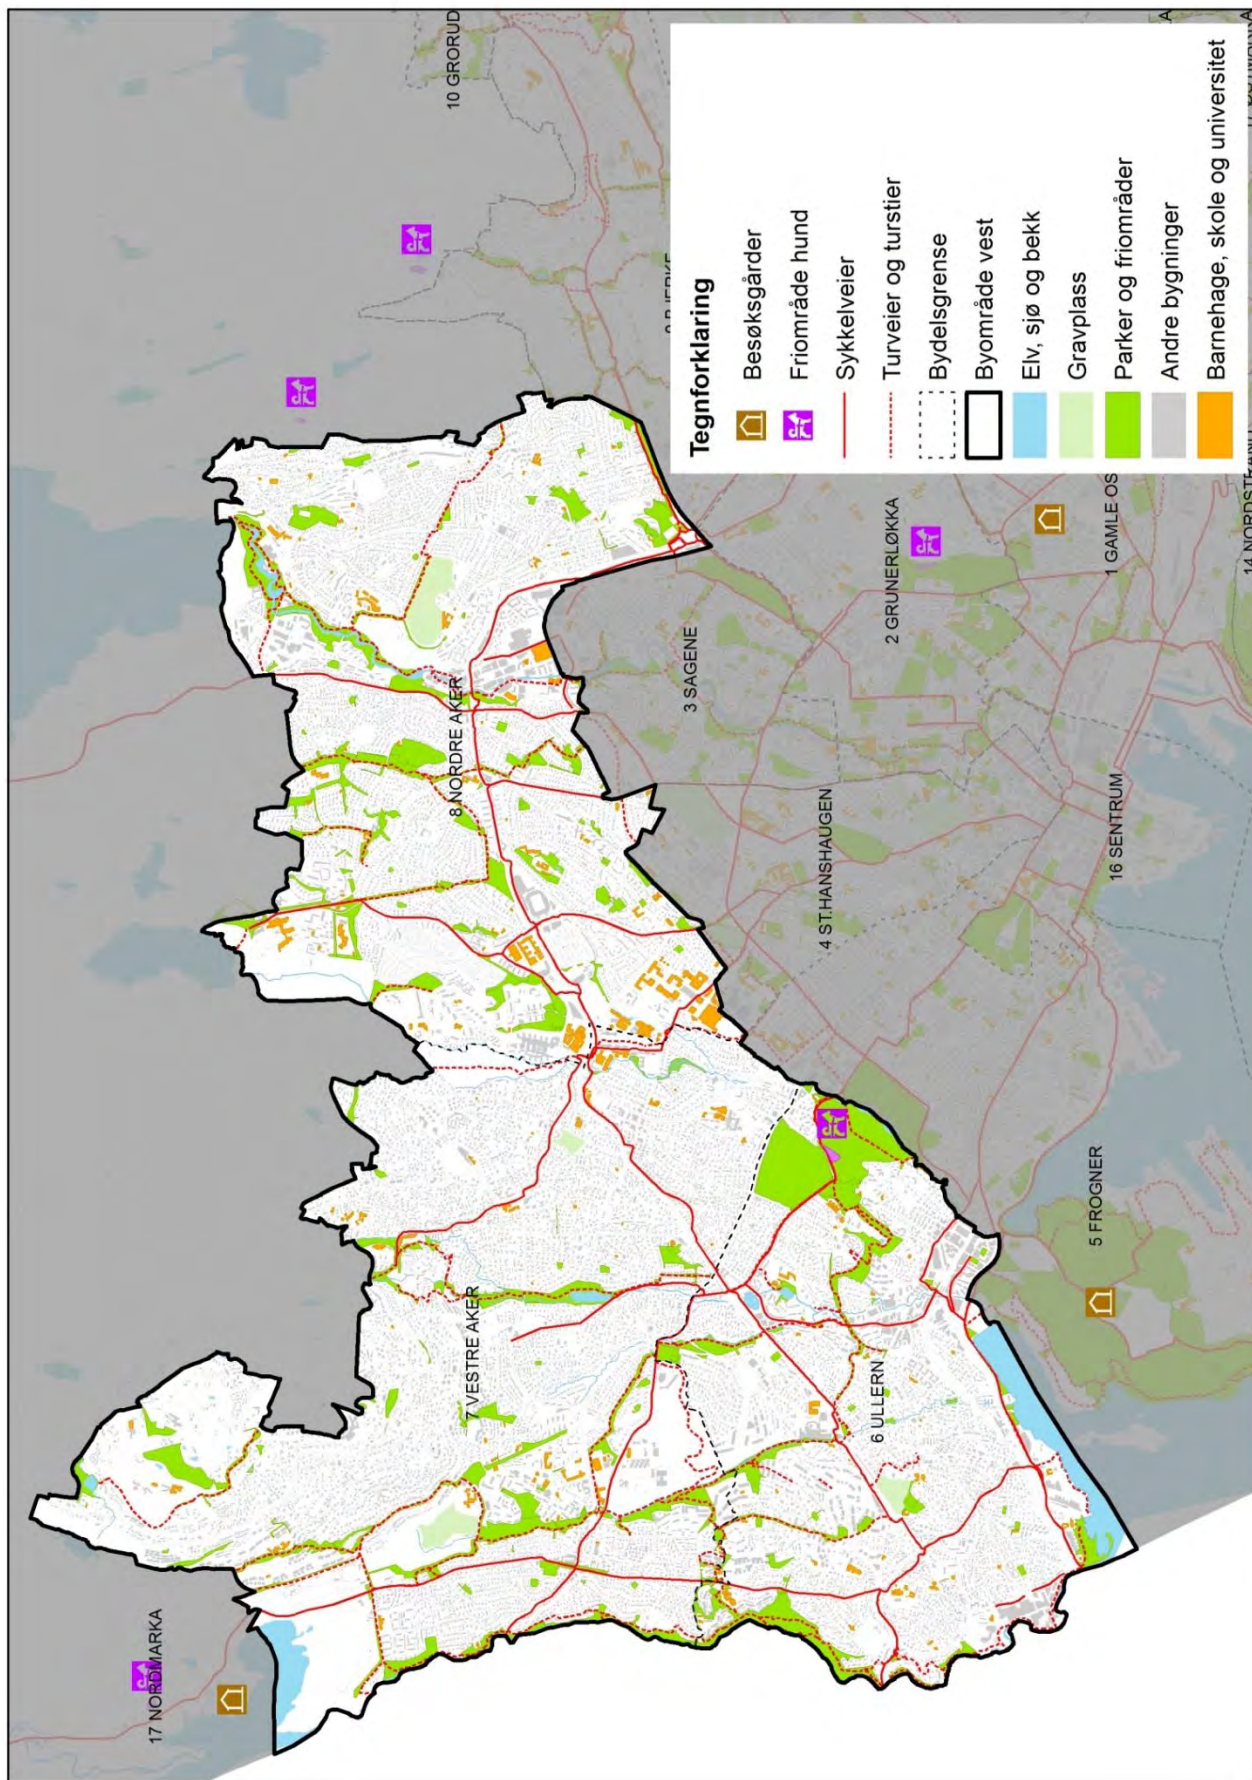

Kart 5. Utendørsflater for idrett, indre by (2015)

Kart 6. Utendørsflater for idrett, byområde nord/vest (2015)

Kart 7. Utendørsflater for idrett, byområde øst (2015)

Kart 8. Utendørsflater for idrett, byområde sør (2015)

Kart 9. Vinteridrettsanlegg, indre by (2015)

Kart 10. Vinteridrettsanlegg, byområde nord/vest (2015)

Kart 11. Vinteridrettsanlegg, byområde øst (2015)

Kart 12. Vinteridrettsanlegg, byområde sør (2015)

Kart 13. Infrastruktur for urbant friluftsliv, indre by (2015)

Kart 14. Infrastruktur for urbant friluftsliv, byområde nord/vest (2015)

Kart 15. Infrastruktur for urbant friluftsliv, byområde øst (2015)

Kart 16. Infrastruktur for urbant friluftsliv, byområde sør (2015)