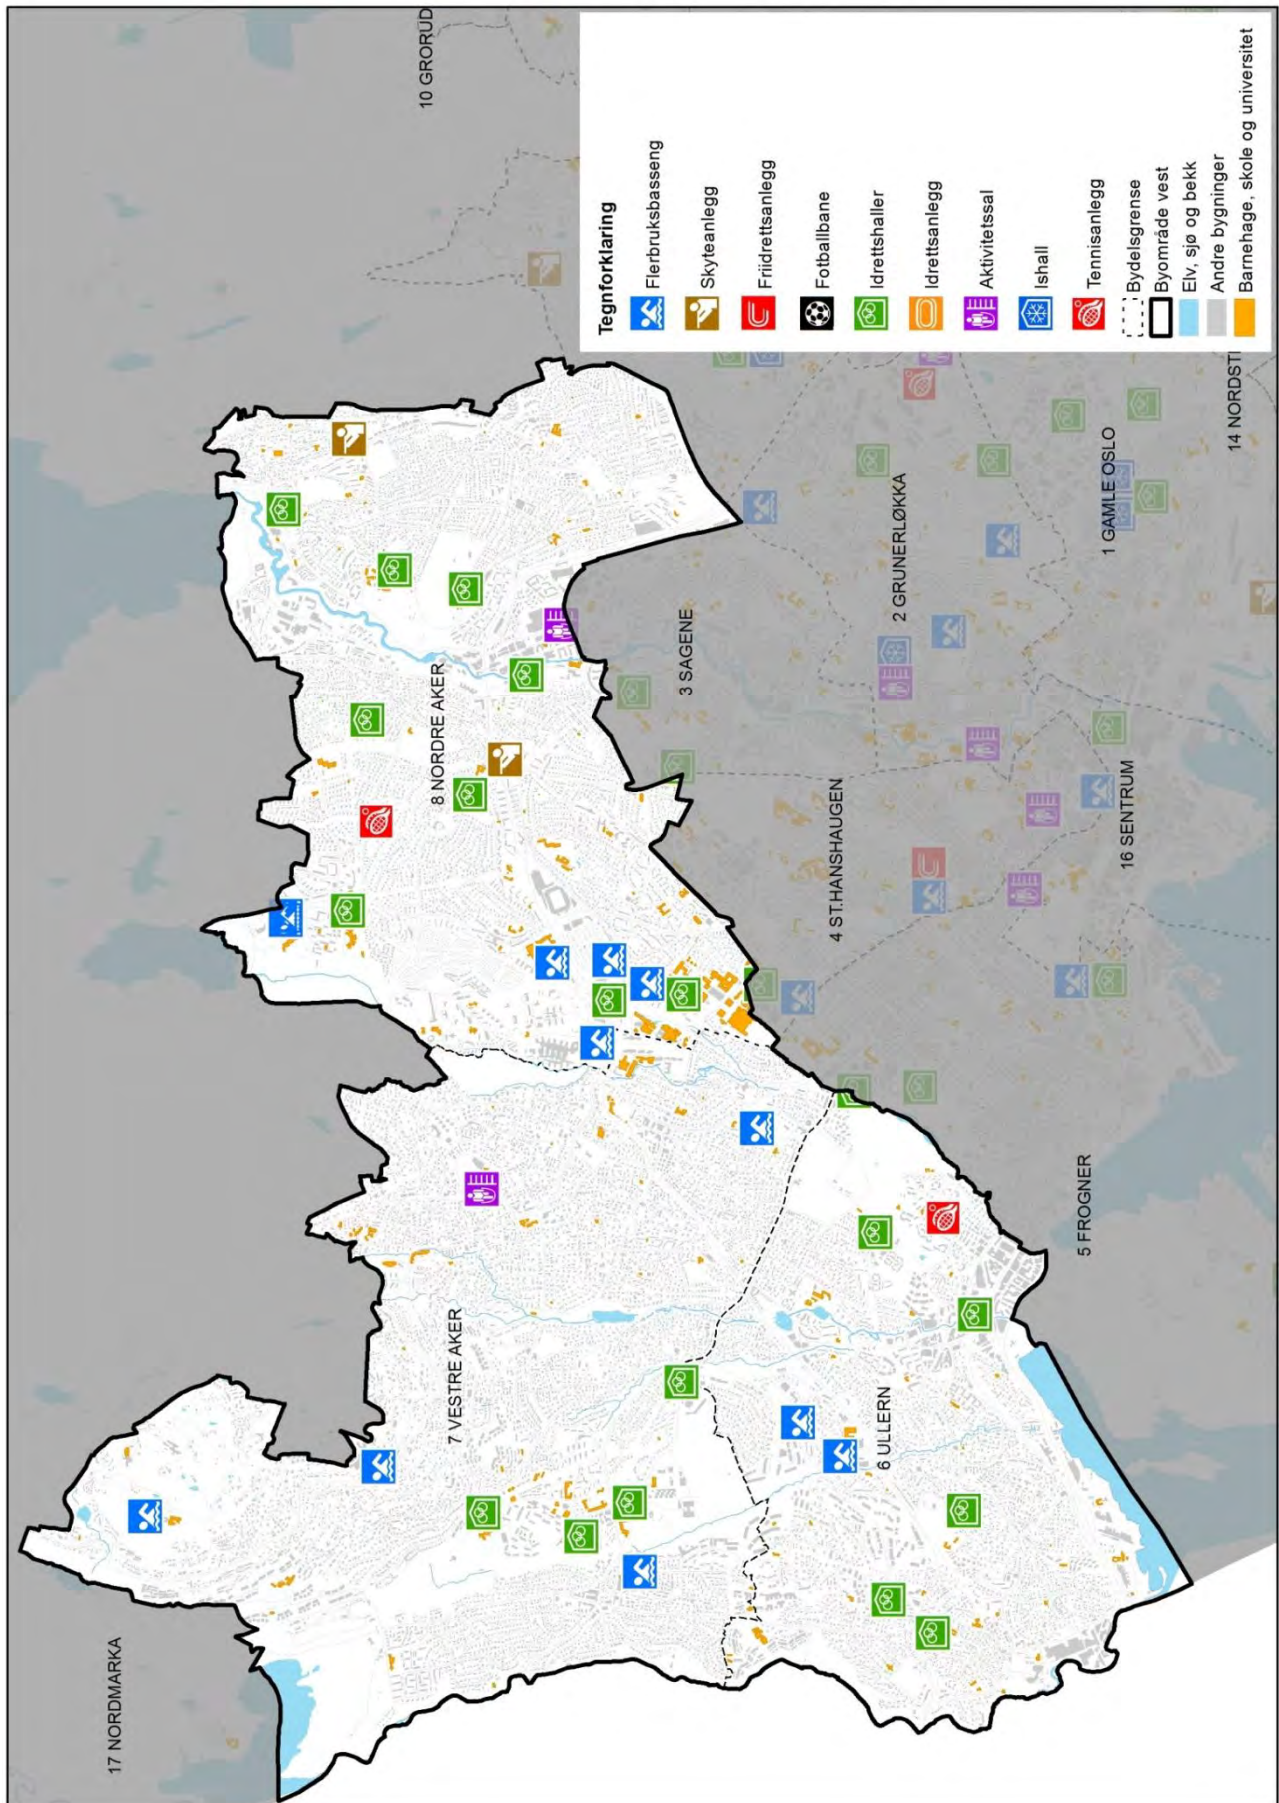

Vedlegg 4

Kart over idretts- og friluftslivstilbudet i Oslo

Kart 1	Innendørsflater for idrett, indre by (2015)
Kart 2	Innendørsflater for idrett, byområde nord/vest (2015)
Kart 3	Innendørsflater for idrett, byområde øst (2015)
Kart 4	Innendørsflater for idrett, byområde sør (2015)
Kart 5	Utendørsflater for idrett, indre by (2015)
Kart 6	Utendørsflater for idrett, byområde nord/vest (2015)
Kart 7	Utendørsflater for idrett, byområde øst (2015)
Kart 8	Utendørsflater for idrett, byområde sør (2015)
Kart 9	Vinteridrettsanlegg, indre by (2015)
Kart 10	Vinteridrettsanlegg, byområde nord/vest (2015)
Kart 11	Vinteridrettsanlegg, byområde øst (2015)
Kart 12	Vinteridrettsanlegg, byområde sør (2015)
Kart 13	Infrastruktur for urbant friluftsliv, indre by (2015)
Kart 14	Infrastruktur for urbant friluftsliv, byområde nord/vest (2015)
Kart 15	Infrastruktur for urbant friluftsliv, byområde øst (2015)
Kart 16	Infrastruktur for urbant friluftsliv, byområde sør (2015)
Kart 17	Infrastruktur for friluftsliv og aktivitet på fjorden, på øyene og i strandsonen (2015)
Kart 18	Infrastruktur for friluftsliv og aktivitet i Nordmarka på vinterstid (2015)
Kart 19	Utsnitt av Nordmarka på vinterstid (2015)
Kart 20	Infrastruktur for friluftsliv og aktivitet i Østmarka på vinterstid (2015)
Kart 21	Infrastruktur for friluftsliv og aktivitet i Nordmarka på sommerstid (2015)
Kart 22	Utsnitt av Nordmarka på sommerstid (2015)
Kart 23	Infrastruktur for friluftsliv og aktivitet i Østmarka på sommerstid (2015)

Kart 1. Innendørsflater for idrett, indre by (2015)

Kart 2. Innendørsflater for idrett, byområde nord/vest (2015)

Kart 3. Innendørsflater for idrett, byområde øst (2015)

Kart 4. Innendørsflater for idrett, byområde sør (2015)

Kart 5. Utendørsflater for idrett, indre by (2015)

Kart 6. Utendørsflater for idrett, byområde nord/vest (2015)

Kart 7. Utendørsflater for idrett, byområde øst (2015)

Kart 8. Utendørsflater for idrett, byområde sør (2015)