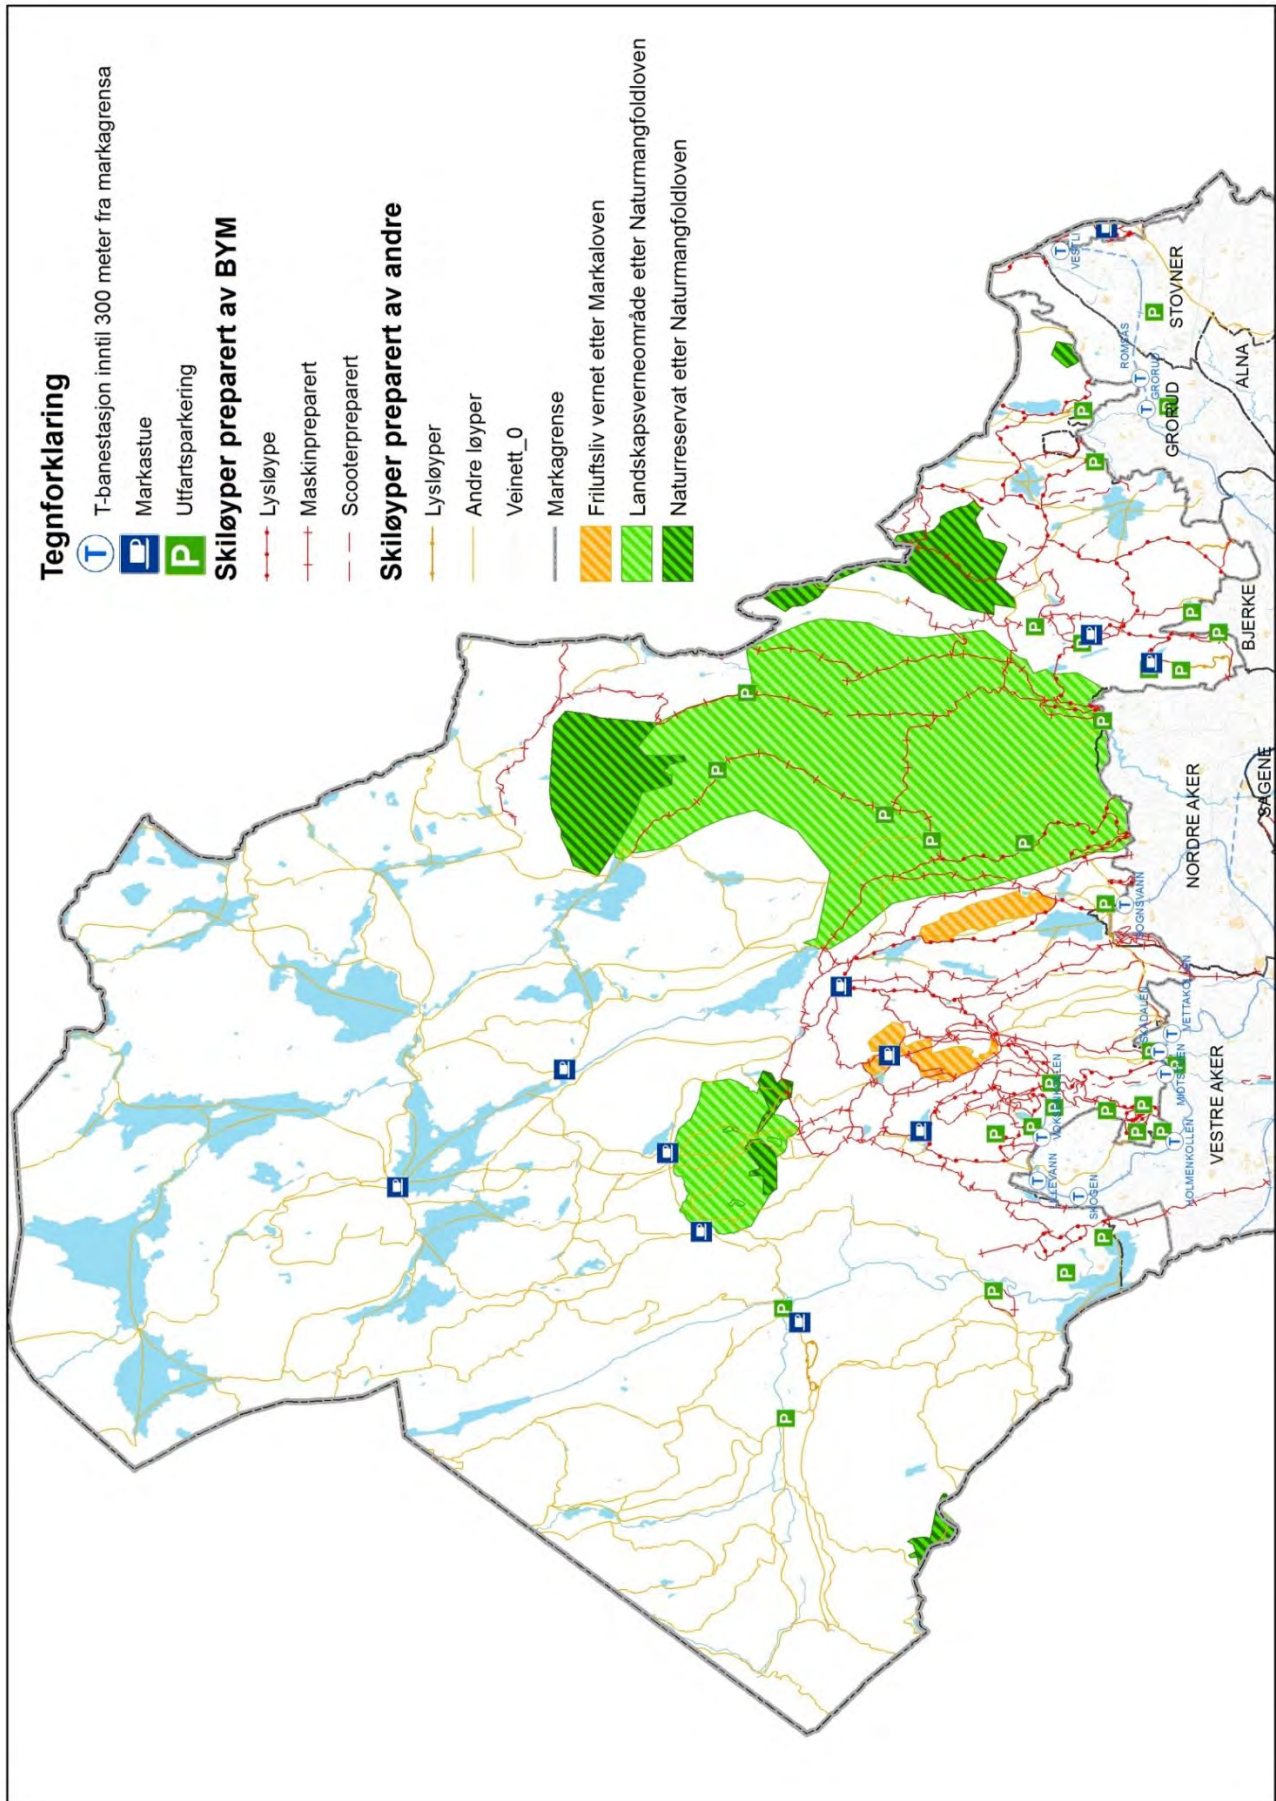

Vedlegg 4

Kart over idretts- og friluftslivstilbudet i Oslo

Kart 1	Innendørsflater for idrett, indre by (2015)
Kart 2	Innendørsflater for idrett, byområde nord/vest (2015)
Kart 3	Innendørsflater for idrett, byområde øst (2015)
Kart 4	Innendørsflater for idrett, byområde sør (2015)
Kart 5	Utendørsflater for idrett, indre by (2015)
Kart 6	Utendørsflater for idrett, byområde nord/vest (2015)
Kart 7	Utendørsflater for idrett, byområde øst (2015)
Kart 8	Utendørsflater for idrett, byområde sør (2015)
Kart 9	Vinteridrettsanlegg, indre by (2015)
Kart 10	Vinteridrettsanlegg, byområde nord/vest (2015)
Kart 11	Vinteridrettsanlegg, byområde øst (2015)
Kart 12	Vinteridrettsanlegg, byområde sør (2015)
Kart 13	Infrastruktur for urbant friluftsliv, indre by (2015)
Kart 14	Infrastruktur for urbant friluftsliv, byområde nord/vest (2015)
Kart 15	Infrastruktur for urbant friluftsliv, byområde øst (2015)
Kart 16	Infrastruktur for urbant friluftsliv, byområde sør (2015)
Kart 17	Infrastruktur for friluftsliv og aktivitet på fjorden, på øyene og i strandsonen (2015)
Kart 18	Infrastruktur for friluftsliv og aktivitet i Nordmarka på vinterstid (2015)
Kart 19	Utsnitt av Nordmarka på vinterstid (2015)
Kart 20	Infrastruktur for friluftsliv og aktivitet i Østmarka på vinterstid (2015)
Kart 21	Infrastruktur for friluftsliv og aktivitet i Nordmarka på sommerstid (2015)
Kart 22	Utsnitt av Nordmarka på sommerstid (2015)
Kart 23	Infrastruktur for friluftsliv og aktivitet i Østmarka på sommerstid (2015)

Kart 14. Infrastruktur for urbant friluftsliv, byområde nord/vest (2015)

Kart 15. Infrastruktur for urbant friluftsliv, byområde øst (2015)

Kart 16. Infrastruktur for urbant friluftsliv, byområde sør (2015)

Kart 17. Infrastruktur for friluftsliv og aktivitet på fjorden, på øyene og i strandsonen (2015)

Kart 18. Infrastruktur for friluftsliv og aktivitet i Nordmarka på vinterstid (2015)

Kart 19. Utsnitt av Nordmarka på vinterstid (2015)