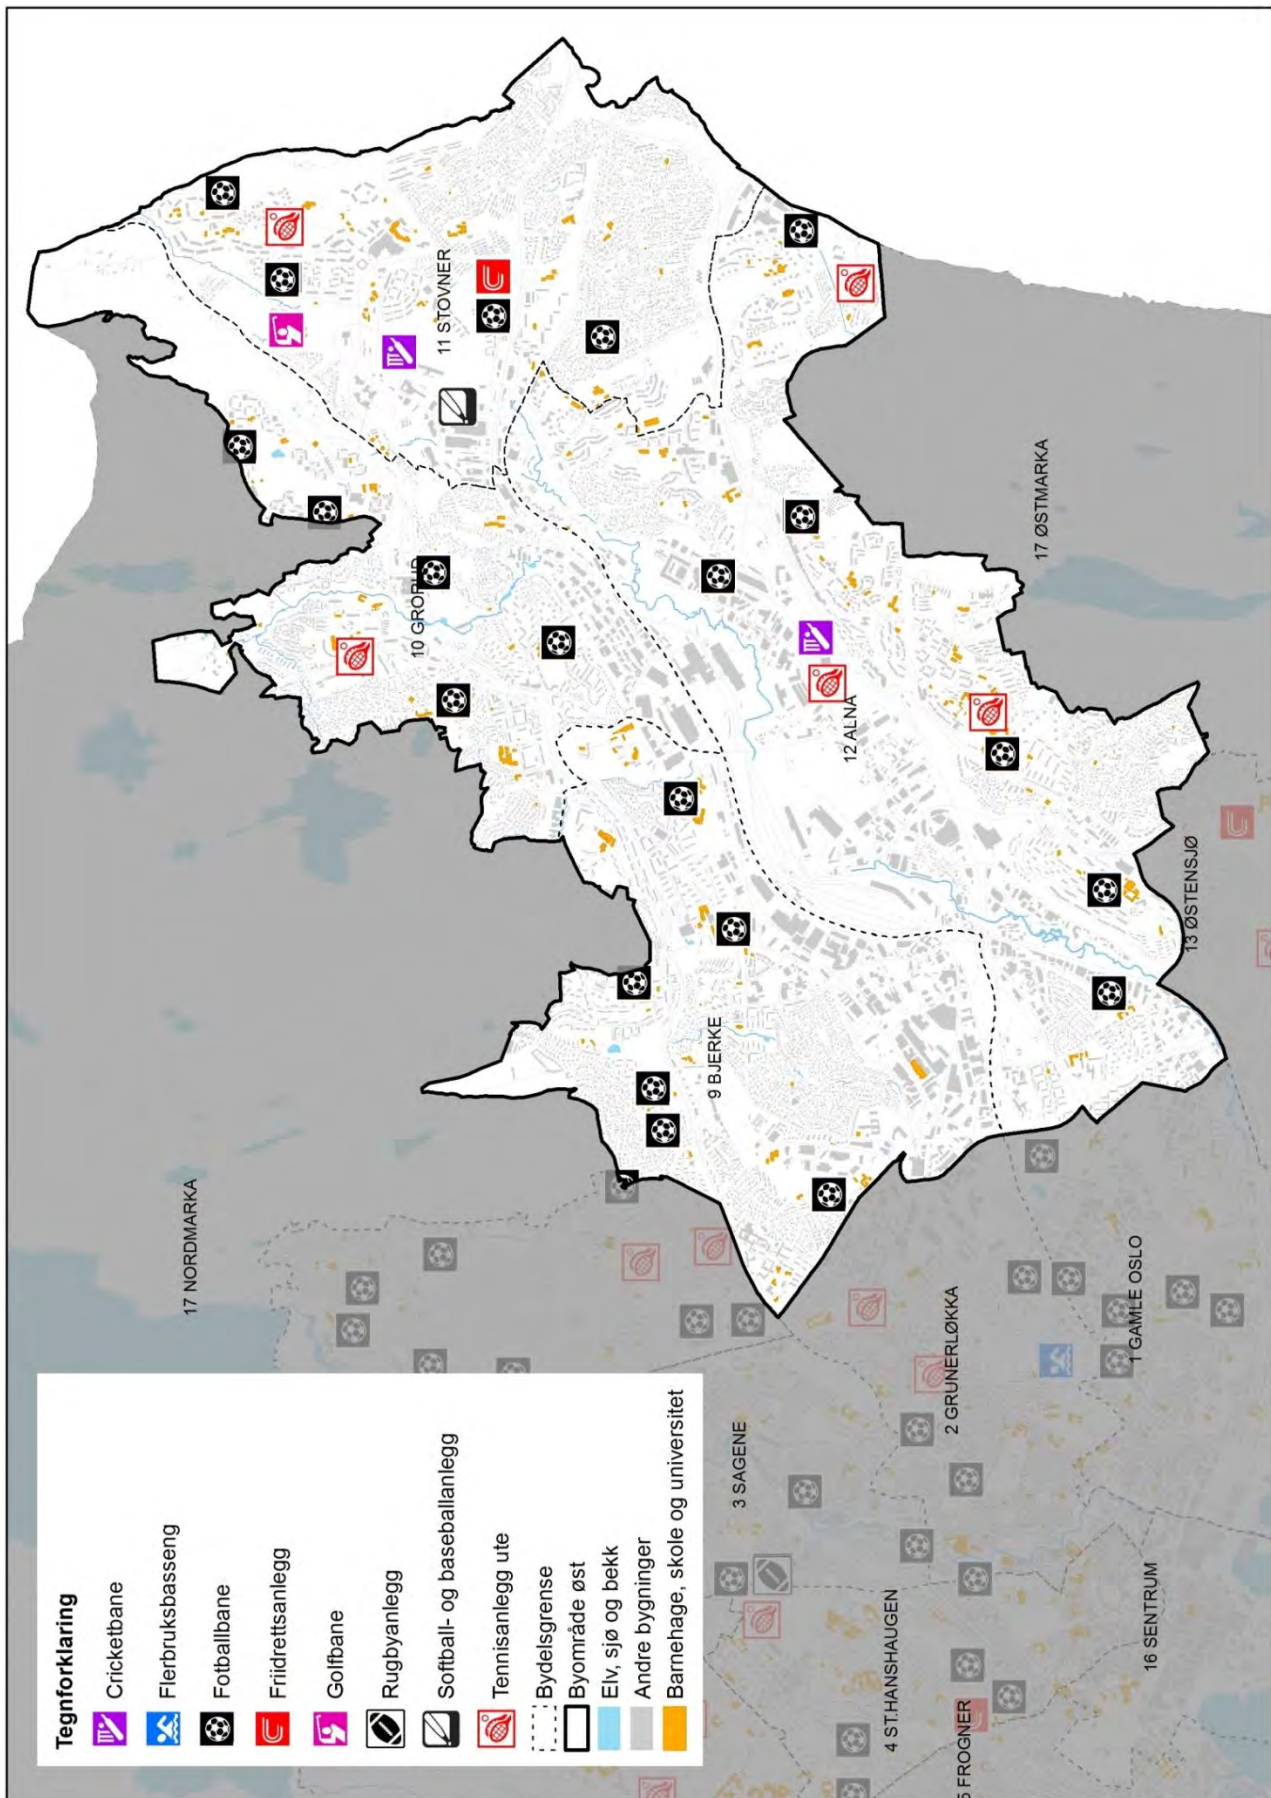

Vedlegg 4

Kart over idretts- og friluftslivstilbudet i Oslo

Kart 1	Innendørsflater for idrett, indre by (2015)
Kart 2	Innendørsflater for idrett, byområde nord/vest (2015)
Kart 3	Innendørsflater for idrett, byområde øst (2015)
Kart 4	Innendørsflater for idrett, byområde sør (2015)
Kart 5	Utendørsflater for idrett, indre by (2015)
Kart 6	Utendørsflater for idrett, byområde nord/vest (2015)
Kart 7	Utendørsflater for idrett, byområde øst (2015)
Kart 8	Utendørsflater for idrett, byområde sør (2015)
Kart 9	Vinteridrettsanlegg, indre by (2015)
Kart 10	Vinteridrettsanlegg, byområde nord/vest (2015)
Kart 11	Vinteridrettsanlegg, byområde øst (2015)
Kart 12	Vinteridrettsanlegg, byområde sør (2015)
Kart 13	Infrastruktur for urbant friluftsliv, indre by (2015)
Kart 14	Infrastruktur for urbant friluftsliv, byområde nord/vest (2015)
Kart 15	Infrastruktur for urbant friluftsliv, byområde øst (2015)
Kart 16	Infrastruktur for urbant friluftsliv, byområde sør (2015)
Kart 17	Infrastruktur for friluftsliv og aktivitet på fjorden, på øyene og i strandsonen (2015)
Kart 18	Infrastruktur for friluftsliv og aktivitet i Nordmarka på vinterstid (2015)
Kart 19	Utsnitt av Nordmarka på vinterstid (2015)
Kart 20	Infrastruktur for friluftsliv og aktivitet i Østmarka på vinterstid (2015)
Kart 21	Infrastruktur for friluftsliv og aktivitet i Nordmarka på sommerstid (2015)
Kart 22	Utsnitt av Nordmarka på sommerstid (2015)
Kart 23	Infrastruktur for friluftsliv og aktivitet i Østmarka på sommerstid (2015)

Kart 1. Innendørsflater for idrett, indre by (2015)

Kart 2. Innendørsflater for idrett, byområde nord/vest (2015)

Kart 3. Innendørsflater for idrett, byområde øst (2015)

Kart 4. Innendørsflater for idrett, byområde sør (2015)

Kart 5. Utendørsflater for idrett, indre by (2015)

Kart 6. Utendørsflater for idrett, byområde nord/vest (2015)

Kart 7. Utendørsflater for idrett, byområde øst (2015)

Kart 8. Utendørsflater for idrett, byområde sør (2015)