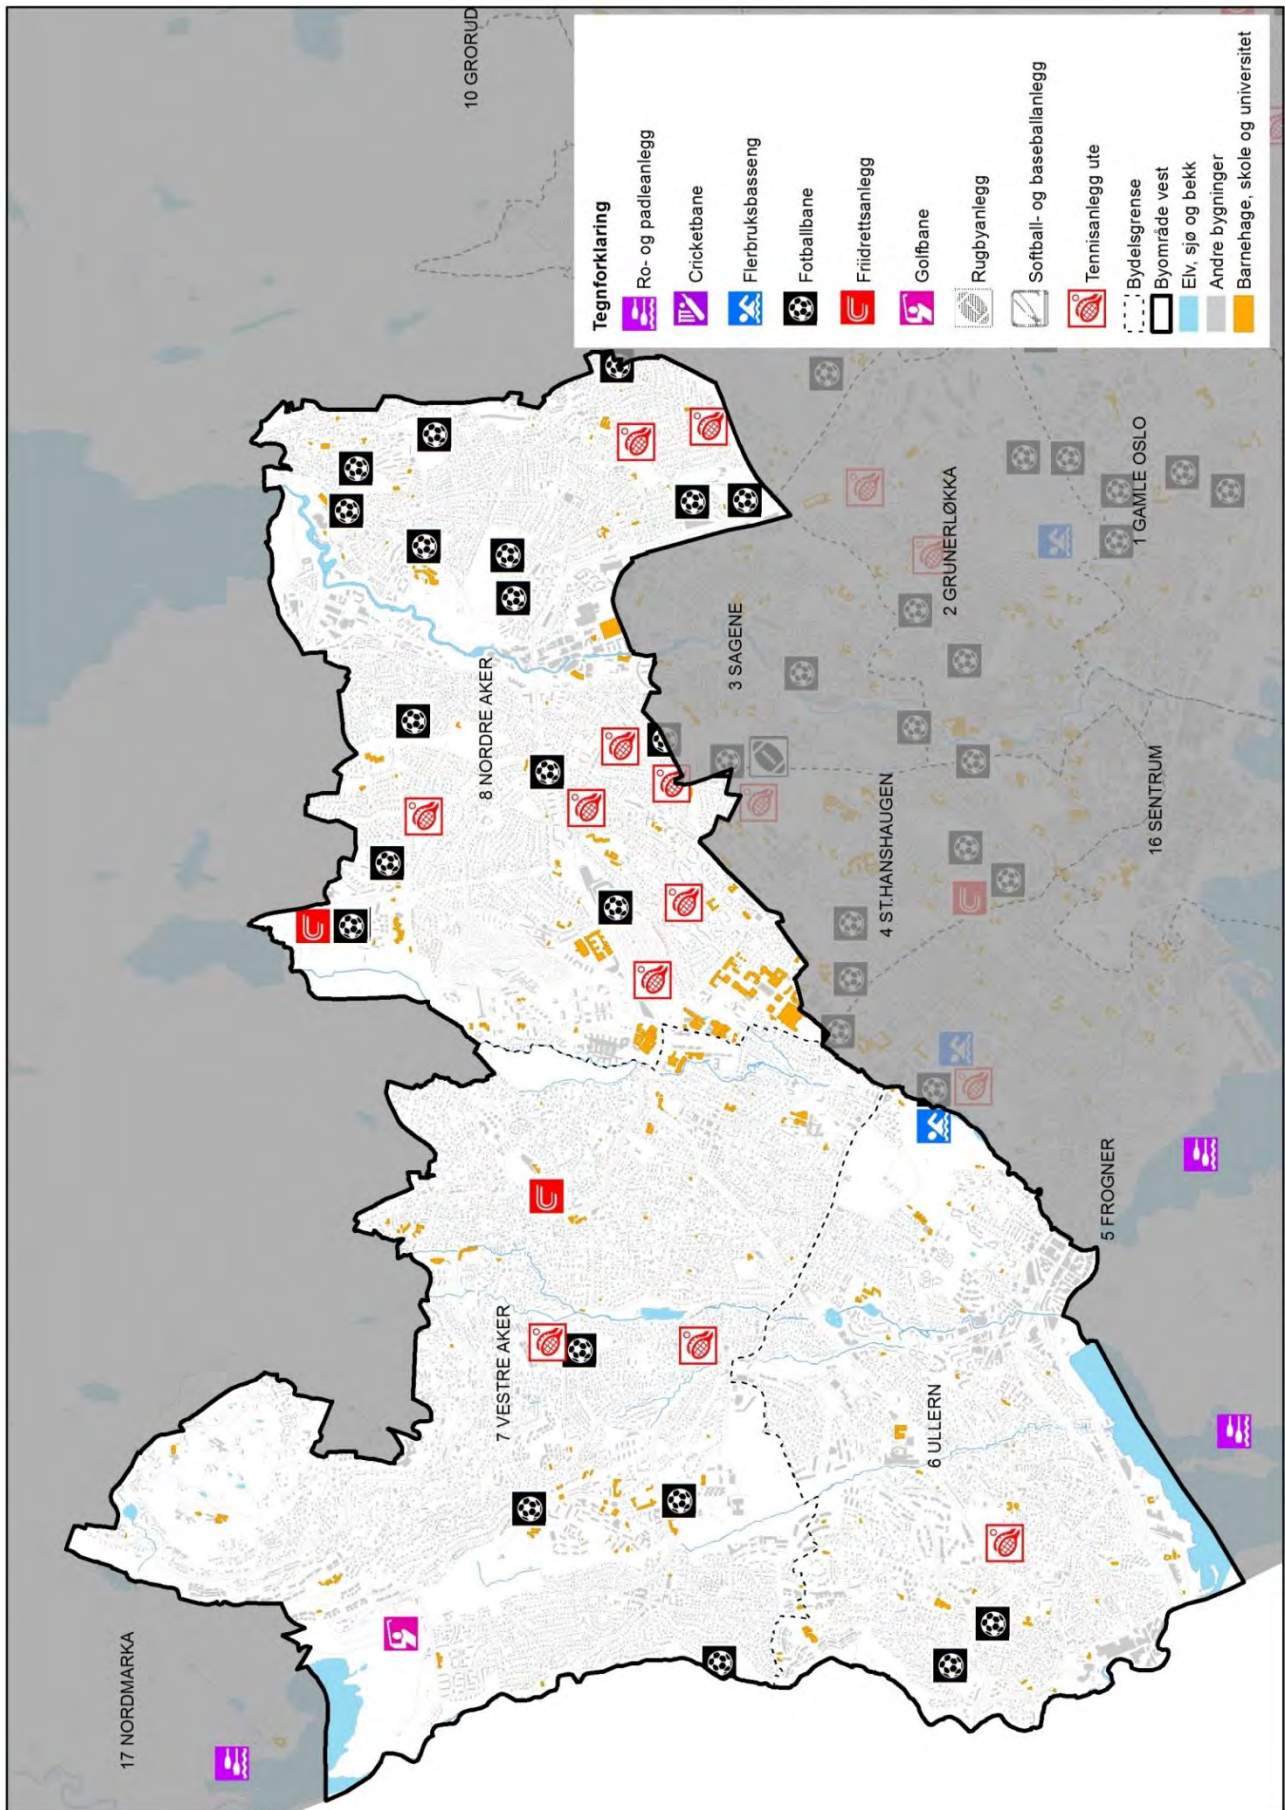

Vedlegg 4

Kart over idretts- og friluftslivstilbudet i Oslo

Kart 1	Innendørsflater for idrett, indre by (2015)
Kart 2	Innendørsflater for idrett, byområde nord/vest (2015)
Kart 3	Innendørsflater for idrett, byområde øst (2015)
Kart 4	Innendørsflater for idrett, byområde sør (2015)
Kart 5	Utendørsflater for idrett, indre by (2015)
Kart 6	Utendørsflater for idrett, byområde nord/vest (2015)
Kart 7	Utendørsflater for idrett, byområde øst (2015)
Kart 8	Utendørsflater for idrett, byområde sør (2015)
Kart 9	Vinteridrettsanlegg, indre by (2015)
Kart 10	Vinteridrettsanlegg, byområde nord/vest (2015)
Kart 11	Vinteridrettsanlegg, byområde øst (2015)
Kart 12	Vinteridrettsanlegg, byområde sør (2015)
Kart 13	Infrastruktur for urbant friluftsliv, indre by (2015)
Kart 14	Infrastruktur for urbant friluftsliv, byområde nord/vest (2015)
Kart 15	Infrastruktur for urbant friluftsliv, byområde øst (2015)
Kart 16	Infrastruktur for urbant friluftsliv, byområde sør (2015)
Kart 17	Infrastruktur for friluftsliv og aktivitet på fjorden, på øyene og i strandsonen (2015)
Kart 18	Infrastruktur for friluftsliv og aktivitet i Nordmarka på vinterstid (2015)
Kart 19	Utsnitt av Nordmarka på vinterstid (2015)
Kart 20	Infrastruktur for friluftsliv og aktivitet i Østmarka på vinterstid (2015)
Kart 21	Infrastruktur for friluftsliv og aktivitet i Nordmarka på sommerstid (2015)
Kart 22	Utsnitt av Nordmarka på sommerstid (2015)
Kart 23	Infrastruktur for friluftsliv og aktivitet i Østmarka på sommerstid (2015)

Kart 1. Innendørsflater for idrett, indre by (2015)

Kart 2. Innendørsflater for idrett, byområde nord/vest (2015)

Kart 3. Innendørsflater for idrett, byområde øst (2015)

Kart 4. Innendørsflater for idrett, byområde sør (2015)

Kart 5. Utendørsflater for idrett, indre by (2015)

Kart 6. Utendørsflater for idrett, byområde nord/vest (2015)

Kart 7. Utendørsflater for idrett, byområde øst (2015)

Kart 8. Utendørsflater for idrett, byområde sør (2015)