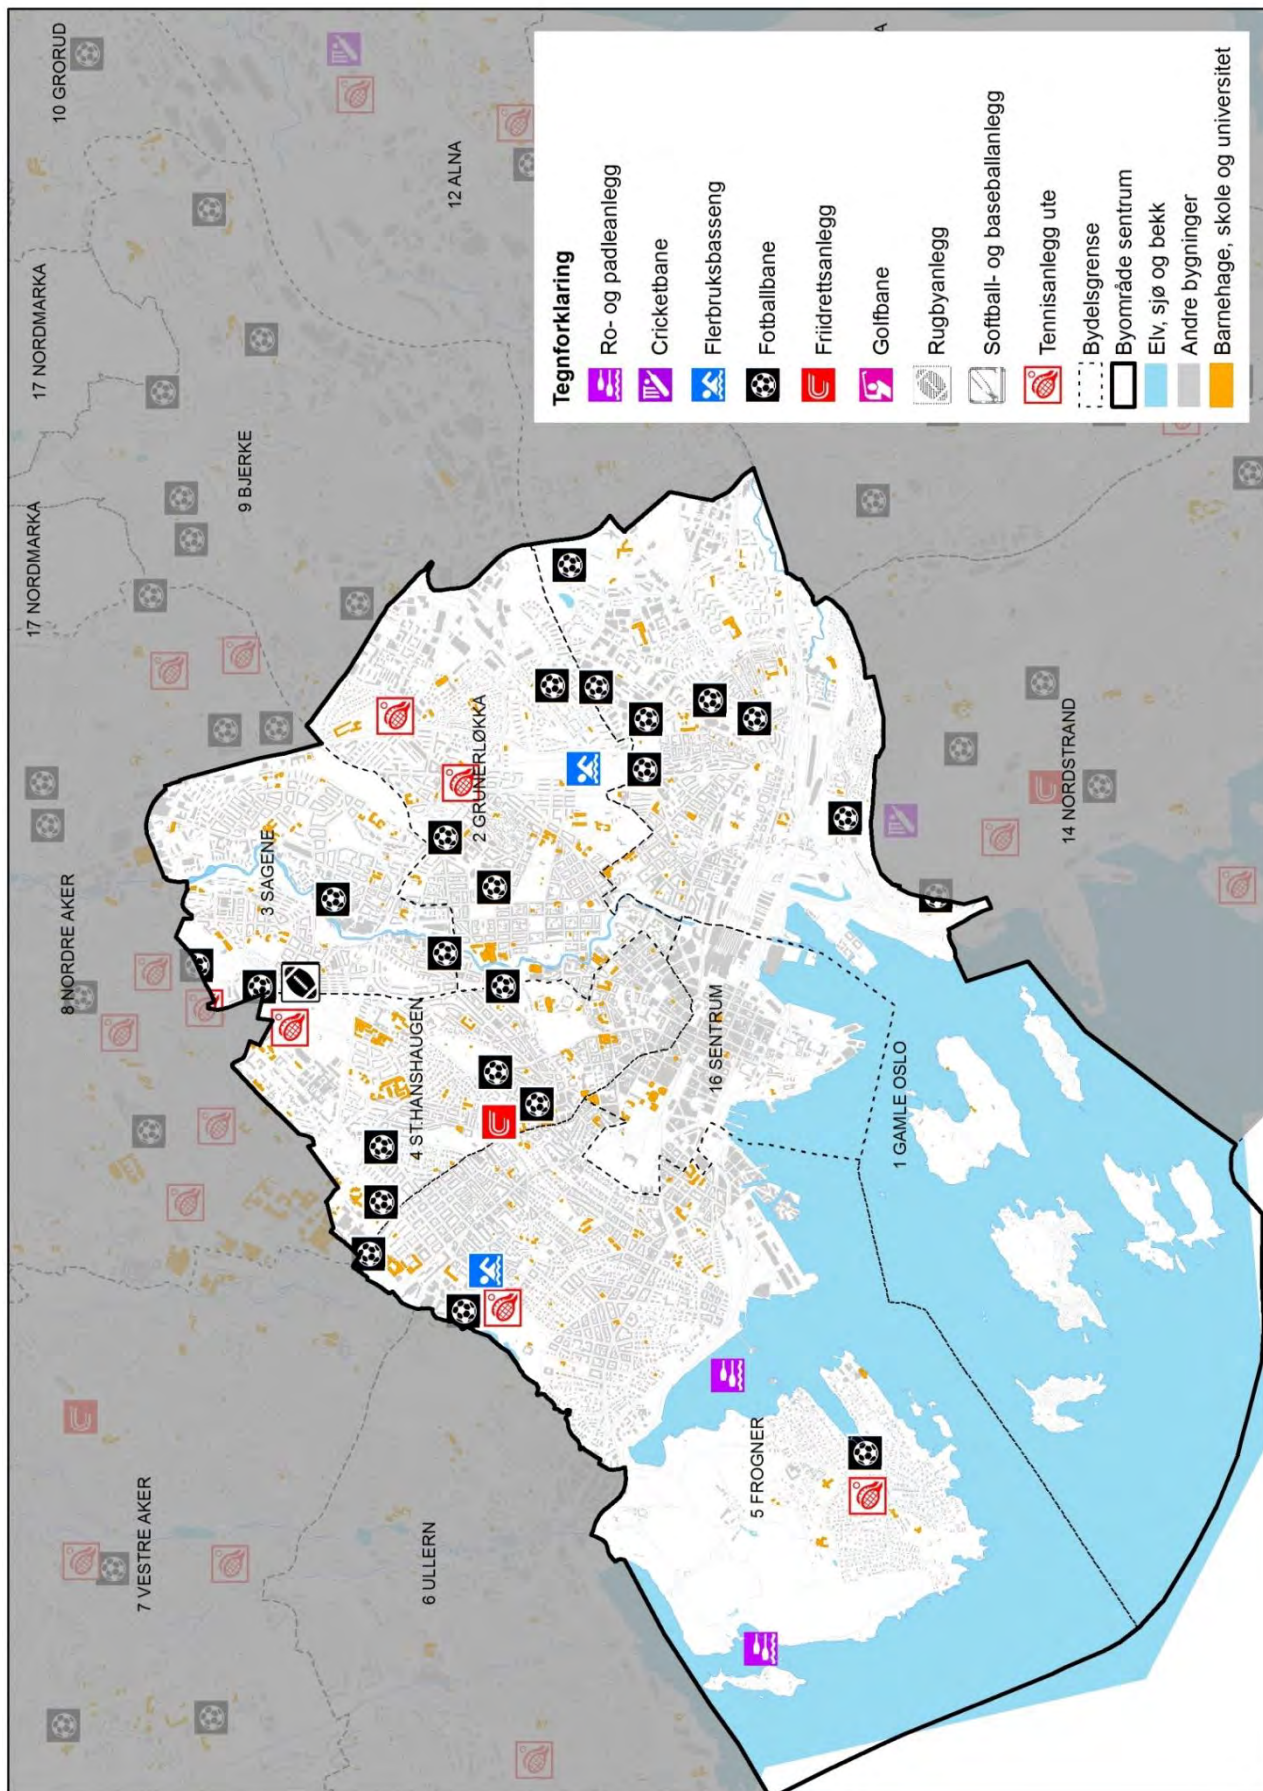

Vedlegg 4

Kart over idretts- og friluftslivstilbudet i Oslo

Kart 1	Innendørsflater for idrett, indre by (2015)
Kart 2	Innendørsflater for idrett, byområde nord/vest (2015)
Kart 3	Innendørsflater for idrett, byområde øst (2015)
Kart 4	Innendørsflater for idrett, byområde sør (2015)
Kart 5	Utendørsflater for idrett, indre by (2015)
Kart 6	Utendørsflater for idrett, byområde nord/vest (2015)
Kart 7	Utendørsflater for idrett, byområde øst (2015)
Kart 8	Utendørsflater for idrett, byområde sør (2015)
Kart 9	Vinteridrettsanlegg, indre by (2015)
Kart 10	Vinteridrettsanlegg, byområde nord/vest (2015)
Kart 11	Vinteridrettsanlegg, byområde øst (2015)
Kart 12	Vinteridrettsanlegg, byområde sør (2015)
Kart 13	Infrastruktur for urbant friluftsliv, indre by (2015)
Kart 14	Infrastruktur for urbant friluftsliv, byområde nord/vest (2015)
Kart 15	Infrastruktur for urbant friluftsliv, byområde øst (2015)
Kart 16	Infrastruktur for urbant friluftsliv, byområde sør (2015)
Kart 17	Infrastruktur for friluftsliv og aktivitet på fjorden, på øyene og i strandsonen (2015)
Kart 18	Infrastruktur for friluftsliv og aktivitet i Nordmarka på vinterstid (2015)
Kart 19	Utsnitt av Nordmarka på vinterstid (2015)
Kart 20	Infrastruktur for friluftsliv og aktivitet i Østmarka på vinterstid (2015)
Kart 21	Infrastruktur for friluftsliv og aktivitet i Nordmarka på sommerstid (2015)
Kart 22	Utsnitt av Nordmarka på sommerstid (2015)
Kart 23	Infrastruktur for friluftsliv og aktivitet i Østmarka på sommerstid (2015)

Kart 1. Innendørsflater for idrett, indre by (2015)

Kart 2. Innendørsflater for idrett, byområde nord/vest (2015)

Kart 3. Innendørsflater for idrett, byområde øst (2015)

Kart 4. Innendørsflater for idrett, byområde sør (2015)

Kart 5. Utendørsflater for idrett, indre by (2015)

Kart 6. Utendørsflater for idrett, byområde nord/vest (2015)

Kart 7. Utendørsflater for idrett, byområde øst (2015)

Kart 8. Utendørsflater for idrett, byområde sør (2015)