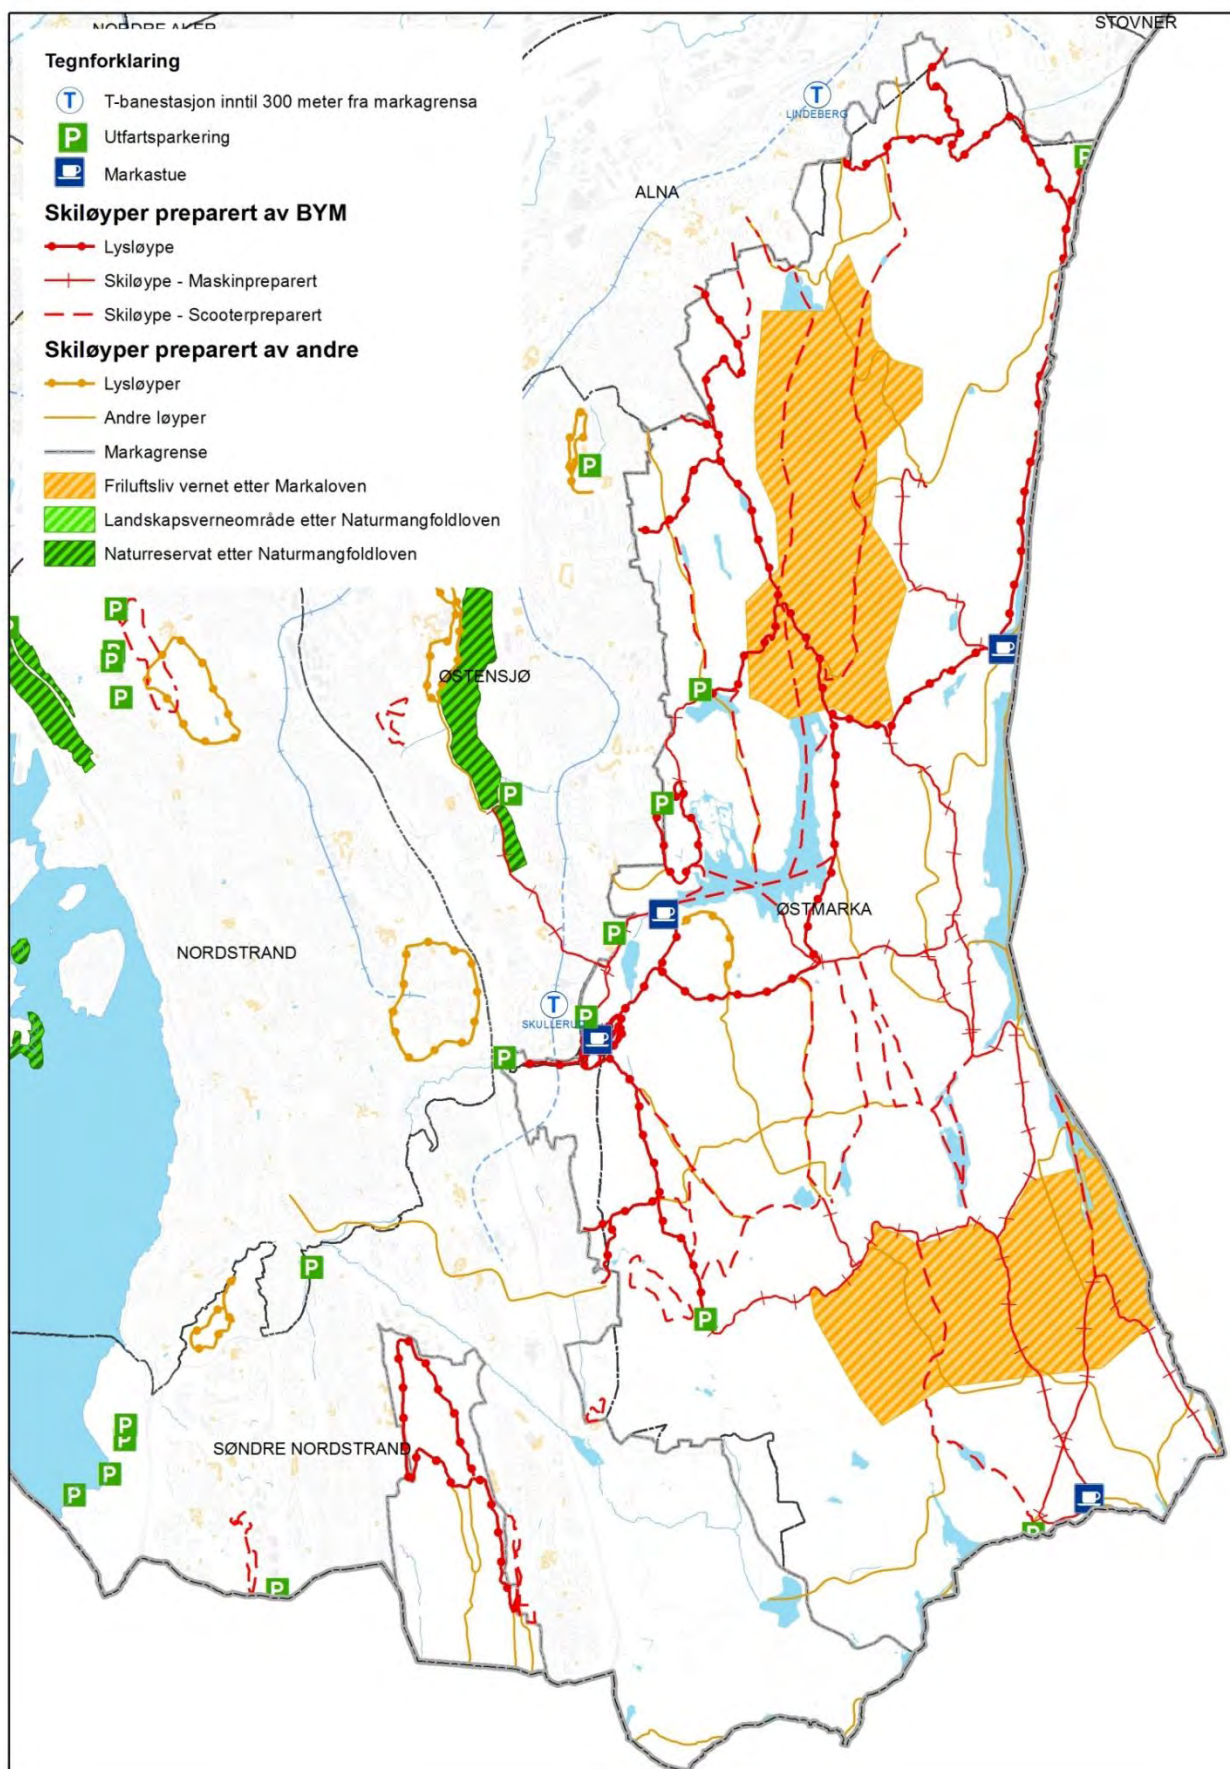

Vedlegg 4

Kart over idretts- og friluftslivstilbudet i Oslo

Kart 1	Innendørsflater for idrett, indre by (2015)
Kart 2	Innendørsflater for idrett, byområde nord/vest (2015)
Kart 3	Innendørsflater for idrett, byområde øst (2015)
Kart 4	Innendørsflater for idrett, byområde sør (2015)
Kart 5	Utendørsflater for idrett, indre by (2015)
Kart 6	Utendørsflater for idrett, byområde nord/vest (2015)
Kart 7	Utendørsflater for idrett, byområde øst (2015)
Kart 8	Utendørsflater for idrett, byområde sør (2015)
Kart 9	Vinteridrettsanlegg, indre by (2015)
Kart 10	Vinteridrettsanlegg, byområde nord/vest (2015)
Kart 11	Vinteridrettsanlegg, byområde øst (2015)
Kart 12	Vinteridrettsanlegg, byområde sør (2015)
Kart 13	Infrastruktur for urbant friluftsliv, indre by (2015)
Kart 14	Infrastruktur for urbant friluftsliv, byområde nord/vest (2015)
Kart 15	Infrastruktur for urbant friluftsliv, byområde øst (2015)
Kart 16	Infrastruktur for urbant friluftsliv, byområde sør (2015)
Kart 17	Infrastruktur for friluftsliv og aktivitet på fjorden, på øyene og i strandsonen (2015)
Kart 18	Infrastruktur for friluftsliv og aktivitet i Nordmarka på vinterstid (2015)
Kart 19	Utsnitt av Nordmarka på vinterstid (2015)
Kart 20	Infrastruktur for friluftsliv og aktivitet i Østmarka på vinterstid (2015)
Kart 21	Infrastruktur for friluftsliv og aktivitet i Nordmarka på sommerstid (2015)
Kart 22	Utsnitt av Nordmarka på sommerstid (2015)
Kart 23	Infrastruktur for friluftsliv og aktivitet i Østmarka på sommerstid (2015)

Kart 14. Infrastruktur for urbant friluftsliv, byområde nord/vest (2015)

Kart 15. Infrastruktur for urbant friluftsliv, byområde øst (2015)

Kart 16. Infrastruktur for urbant friluftsliv, byområde sør (2015)

Kart 17. Infrastruktur for friluftsliv og aktivitet på fjorden, på øyene og i strandsonen (2015)

Kart 18. Infrastruktur for friluftsliv og aktivitet i Nordmarka på vinterstid (2015)

Kart 19. Utsnitt av Nordmarka på vinterstid (2015)