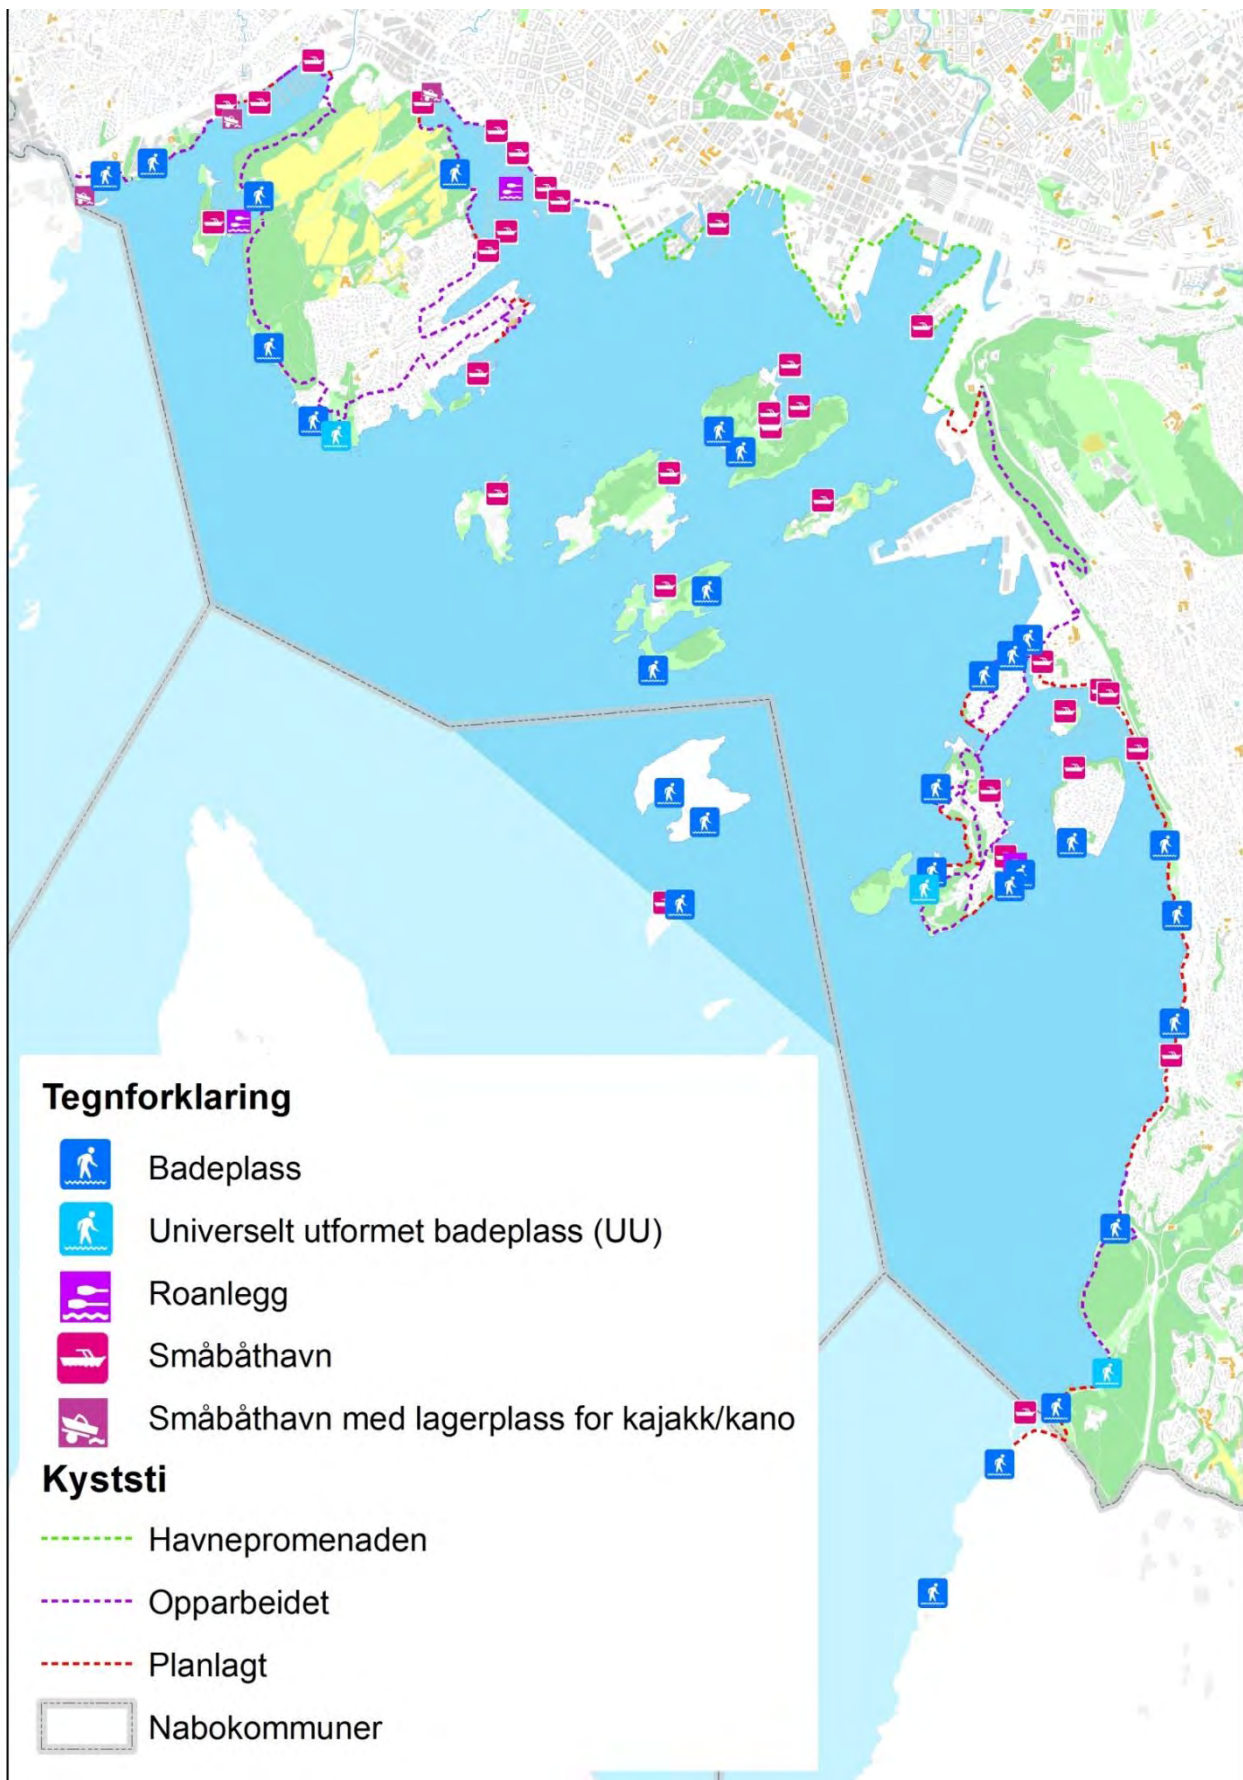

Kart 9. Vinteridrettsanlegg, indre by (2015)

Kart 10. Vinteridrettsanlegg, byområde nord/vest (2015)

Kart 11. Vinteridrettsanlegg, byområde øst (2015)

Kart 12. Vinteridrettsanlegg, byområde sør (2015)

Kart 13. Infrastruktur for urbant friluftsliv, indre by (2015)

Kart 14. Infrastruktur for urbant friluftsliv, byområde nord/vest (2015)

Kart 15. Infrastruktur for urbant friluftsliv, byområde øst (2015)

Kart 16. Infrastruktur for urbant friluftsliv, byområde sør (2015)

Kart 17. Infrastruktur for friluftsliv og aktivitet på fjorden, på øyene og i strandsonen (2015)

Kart 18. Infrastruktur for friluftsliv og aktivitet i Nordmarka på vinterstid (2015)

Kart 19. Utsnitt av Nordmarka på vinterstid (2015)