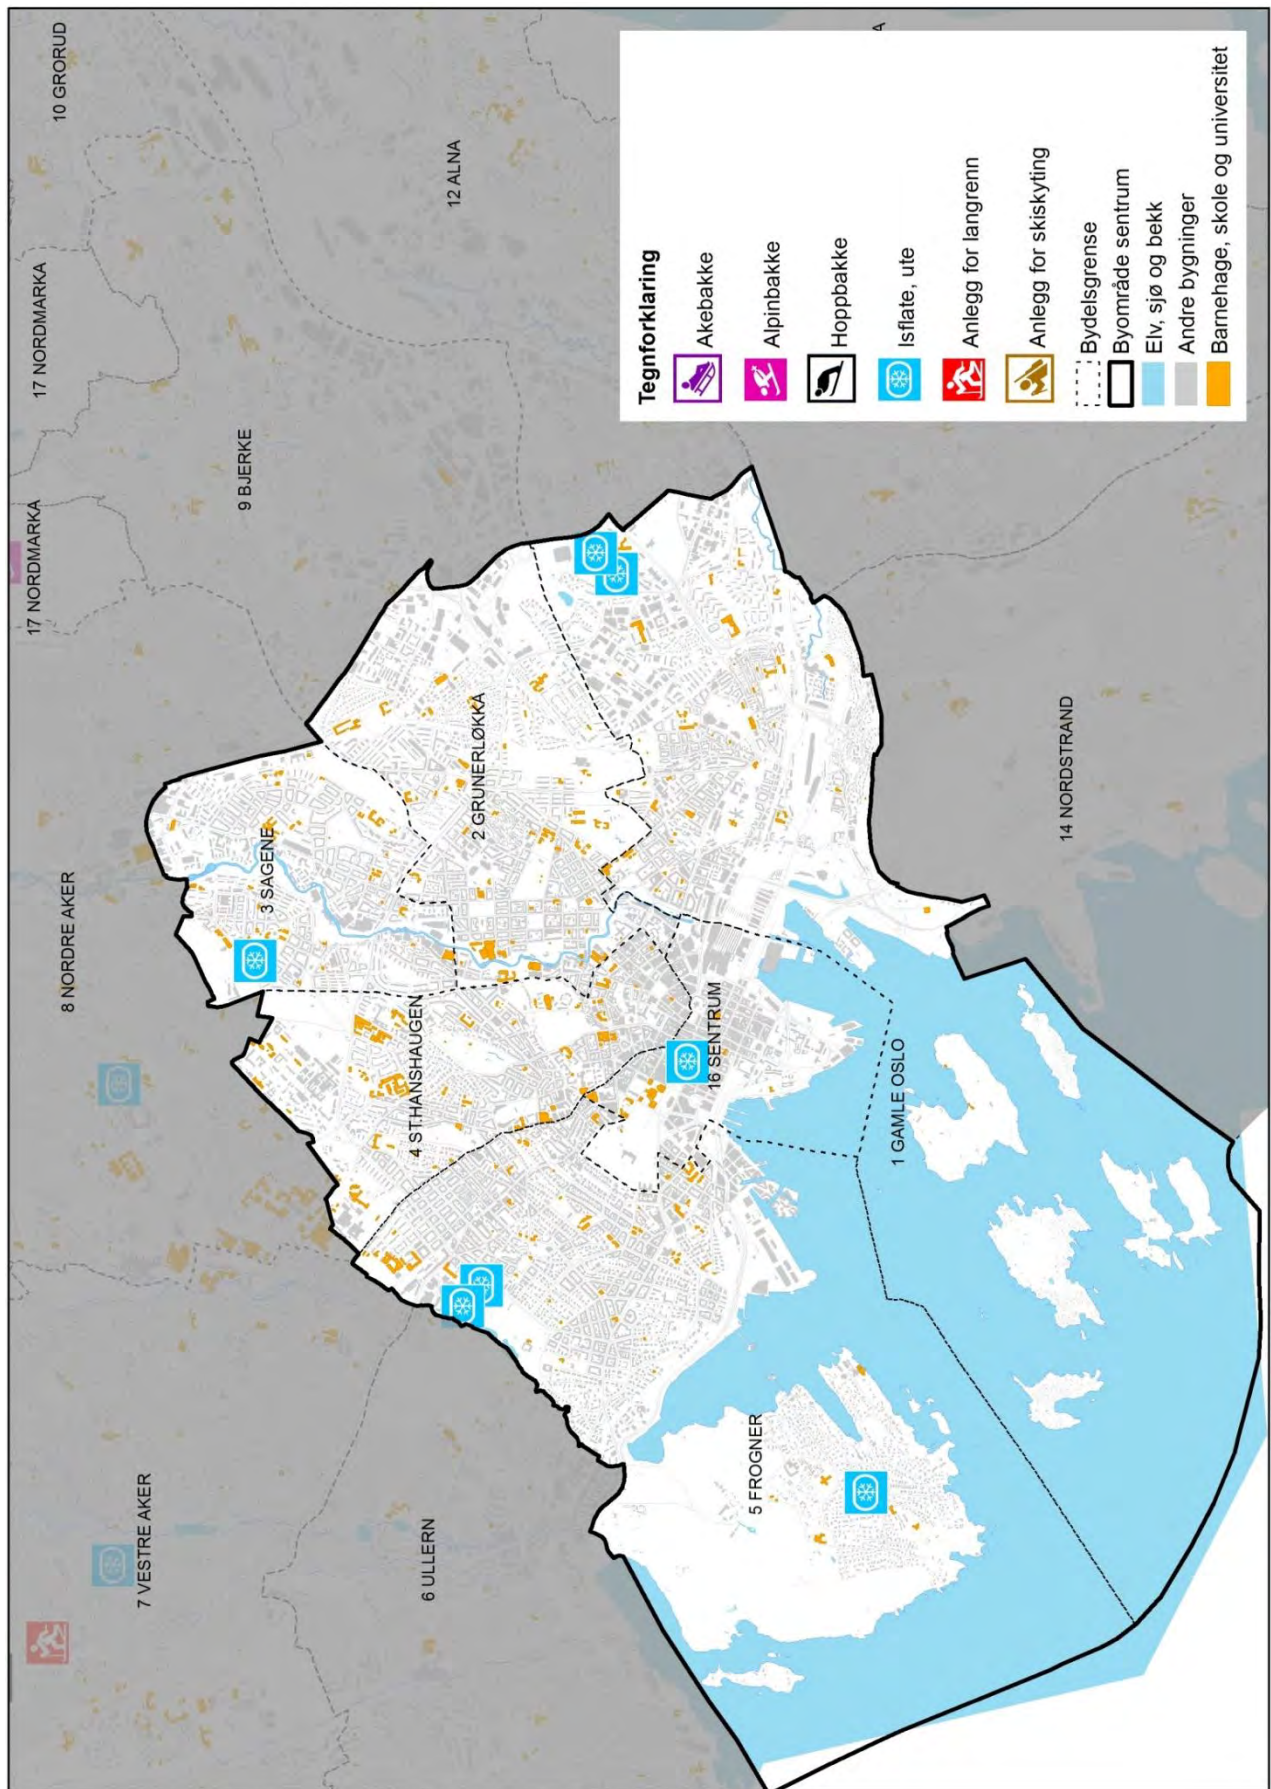

Vedlegg 4

Kart over idretts- og friluftslivstilbudet i Oslo

Kart 1	Innendørsflater for idrett, indre by (2015)
Kart 2	Innendørsflater for idrett, byområde nord/vest (2015)
Kart 3	Innendørsflater for idrett, byområde øst (2015)
Kart 4	Innendørsflater for idrett, byområde sør (2015)
Kart 5	Utendørsflater for idrett, indre by (2015)
Kart 6	Utendørsflater for idrett, byområde nord/vest (2015)
Kart 7	Utendørsflater for idrett, byområde øst (2015)
Kart 8	Utendørsflater for idrett, byområde sør (2015)
Kart 9	Vinteridrettsanlegg, indre by (2015)
Kart 10	Vinteridrettsanlegg, byområde nord/vest (2015)
Kart 11	Vinteridrettsanlegg, byområde øst (2015)
Kart 12	Vinteridrettsanlegg, byområde sør (2015)
Kart 13	Infrastruktur for urbant friluftsliv, indre by (2015)
Kart 14	Infrastruktur for urbant friluftsliv, byområde nord/vest (2015)
Kart 15	Infrastruktur for urbant friluftsliv, byområde øst (2015)
Kart 16	Infrastruktur for urbant friluftsliv, byområde sør (2015)
Kart 17	Infrastruktur for friluftsliv og aktivitet på fjorden, på øyene og i strandsonen (2015)
Kart 18	Infrastruktur for friluftsliv og aktivitet i Nordmarka på vinterstid (2015)
Kart 19	Utsnitt av Nordmarka på vinterstid (2015)
Kart 20	Infrastruktur for friluftsliv og aktivitet i Østmarka på vinterstid (2015)
Kart 21	Infrastruktur for friluftsliv og aktivitet i Nordmarka på sommerstid (2015)
Kart 22	Utsnitt av Nordmarka på sommerstid (2015)
Kart 23	Infrastruktur for friluftsliv og aktivitet i Østmarka på sommerstid (2015)

Kart 5. Utendørsflater for idrett, indre by (2015)

Kart 6. Utendørsflater for idrett, byområde nord/vest (2015)

Kart 7. Utendørsflater for idrett, byområde øst (2015)

Kart 8. Utendørsflater for idrett, byområde sør (2015)

Kart 9. Vinteridrettsanlegg, indre by (2015)

Kart 10. Vinteridrettsanlegg, byområde nord/vest (2015)

Kart 11. Vinteridrettsanlegg, byområde øst (2015)

Kart 12. Vinteridrettsanlegg, byområde sør (2015)

Kart 13. Infrastruktur for urbant friluftsliv, indre by (2015)