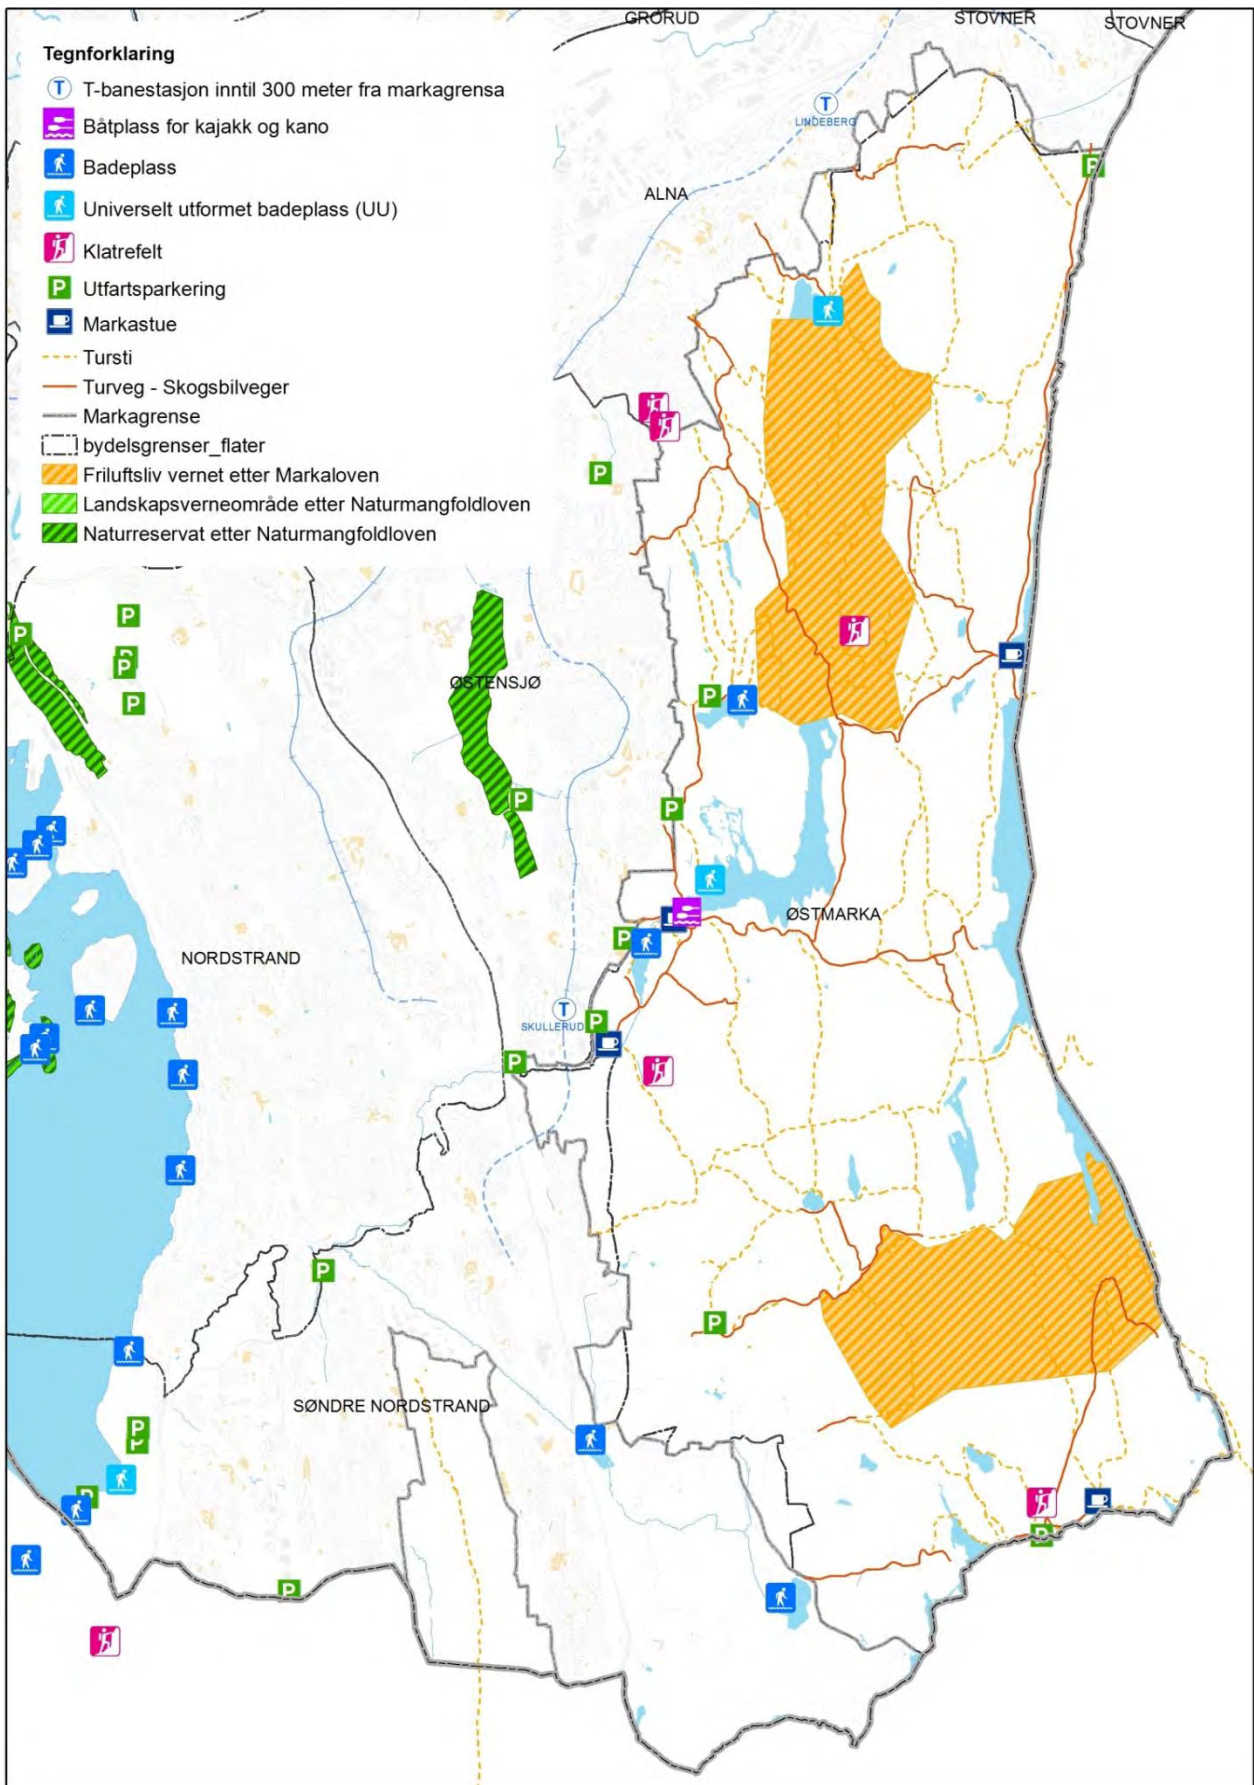

Vedlegg 4

Kart over idretts- og friluftslivstilbudet i Oslo

Kart 1	Innendørsflater for idrett, indre by (2015)
Kart 2	Innendørsflater for idrett, byområde nord/vest (2015)
Kart 3	Innendørsflater for idrett, byområde øst (2015)
Kart 4	Innendørsflater for idrett, byområde sør (2015)
Kart 5	Utendørsflater for idrett, indre by (2015)
Kart 6	Utendørsflater for idrett, byområde nord/vest (2015)
Kart 7	Utendørsflater for idrett, byområde øst (2015)
Kart 8	Utendørsflater for idrett, byområde sør (2015)
Kart 9	Vinteridrettsanlegg, indre by (2015)
Kart 10	Vinteridrettsanlegg, byområde nord/vest (2015)
Kart 11	Vinteridrettsanlegg, byområde øst (2015)
Kart 12	Vinteridrettsanlegg, byområde sør (2015)
Kart 13	Infrastruktur for urbant friluftsliv, indre by (2015)
Kart 14	Infrastruktur for urbant friluftsliv, byområde nord/vest (2015)
Kart 15	Infrastruktur for urbant friluftsliv, byområde øst (2015)
Kart 16	Infrastruktur for urbant friluftsliv, byområde sør (2015)
Kart 17	Infrastruktur for friluftsliv og aktivitet på fjorden, på øyene og i strandsonen (2015)
Kart 18	Infrastruktur for friluftsliv og aktivitet i Nordmarka på vinterstid (2015)
Kart 19	Utsnitt av Nordmarka på vinterstid (2015)
Kart 20	Infrastruktur for friluftsliv og aktivitet i Østmarka på vinterstid (2015)
Kart 21	Infrastruktur for friluftsliv og aktivitet i Nordmarka på sommerstid (2015)
Kart 22	Utsnitt av Nordmarka på sommerstid (2015)
Kart 23	Infrastruktur for friluftsliv og aktivitet i Østmarka på sommerstid (2015)

Kart 17. Infrastruktur for friluftsliv og aktivitet på fjorden, på øyene og i strandsonen (2015)

Kart 18. Infrastruktur for friluftsliv og aktivitet i Nordmarka på vinterstid (2015)

Kart 19. Utsnitt av Nordmarka på vinterstid (2015)

Kart 20. Infrastruktur for friluftsliv og aktivitet i Østmarka på vinterstid (2015)

Kart 21. Infrastruktur for friluftsliv og aktivitet i Nordmarka på sommerstid (2015)

Kart 22. Utsnitt av Nordmarka på sommerstid (2015)