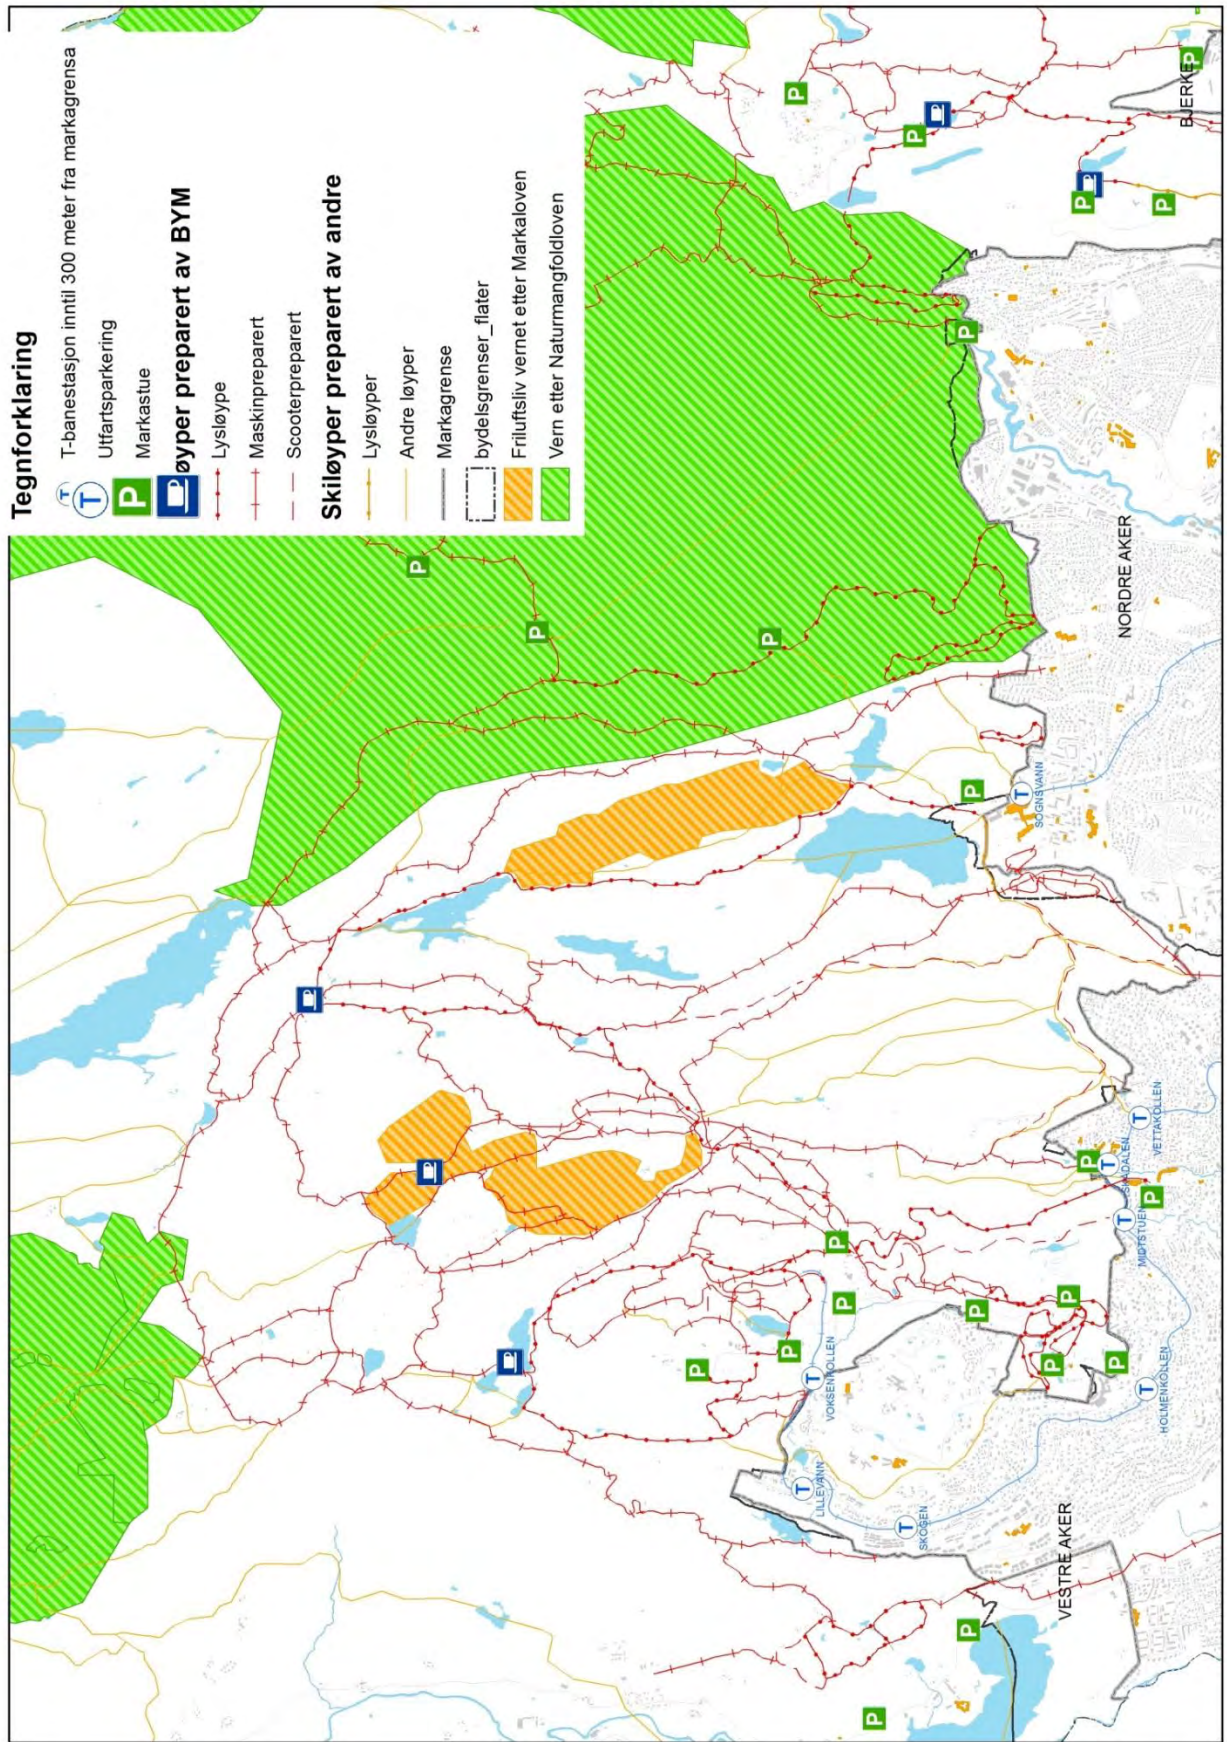

Vedlegg 4

Kart over idretts- og friluftslivstilbudet i Oslo

Kart 1	Innendørsflater for idrett, indre by (2015)
Kart 2	Innendørsflater for idrett, byområde nord/vest (2015)
Kart 3	Innendørsflater for idrett, byområde øst (2015)
Kart 4	Innendørsflater for idrett, byområde sør (2015)
Kart 5	Utendørsflater for idrett, indre by (2015)
Kart 6	Utendørsflater for idrett, byområde nord/vest (2015)
Kart 7	Utendørsflater for idrett, byområde øst (2015)
Kart 8	Utendørsflater for idrett, byområde sør (2015)
Kart 9	Vinteridrettsanlegg, indre by (2015)
Kart 10	Vinteridrettsanlegg, byområde nord/vest (2015)
Kart 11	Vinteridrettsanlegg, byområde øst (2015)
Kart 12	Vinteridrettsanlegg, byområde sør (2015)
Kart 13	Infrastruktur for urbant friluftsliv, indre by (2015)
Kart 14	Infrastruktur for urbant friluftsliv, byområde nord/vest (2015)
Kart 15	Infrastruktur for urbant friluftsliv, byområde øst (2015)
Kart 16	Infrastruktur for urbant friluftsliv, byområde sør (2015)
Kart 17	Infrastruktur for friluftsliv og aktivitet på fjorden, på øyene og i strandsonen (2015)
Kart 18	Infrastruktur for friluftsliv og aktivitet i Nordmarka på vinterstid (2015)
Kart 19	Utsnitt av Nordmarka på vinterstid (2015)
Kart 20	Infrastruktur for friluftsliv og aktivitet i Østmarka på vinterstid (2015)
Kart 21	Infrastruktur for friluftsliv og aktivitet i Nordmarka på sommerstid (2015)
Kart 22	Utsnitt av Nordmarka på sommerstid (2015)
Kart 23	Infrastruktur for friluftsliv og aktivitet i Østmarka på sommerstid (2015)

Kart 14. Infrastruktur for urbant friluftsliv, byområde nord/vest (2015)

Kart 15. Infrastruktur for urbant friluftsliv, byområde øst (2015)

Kart 16. Infrastruktur for urbant friluftsliv, byområde sør (2015)

Kart 17. Infrastruktur for friluftsliv og aktivitet på fjorden, på øyene og i strandsonen (2015)

Kart 18. Infrastruktur for friluftsliv og aktivitet i Nordmarka på vinterstid (2015)

Kart 19. Utsnitt av Nordmarka på vinterstid (2015)