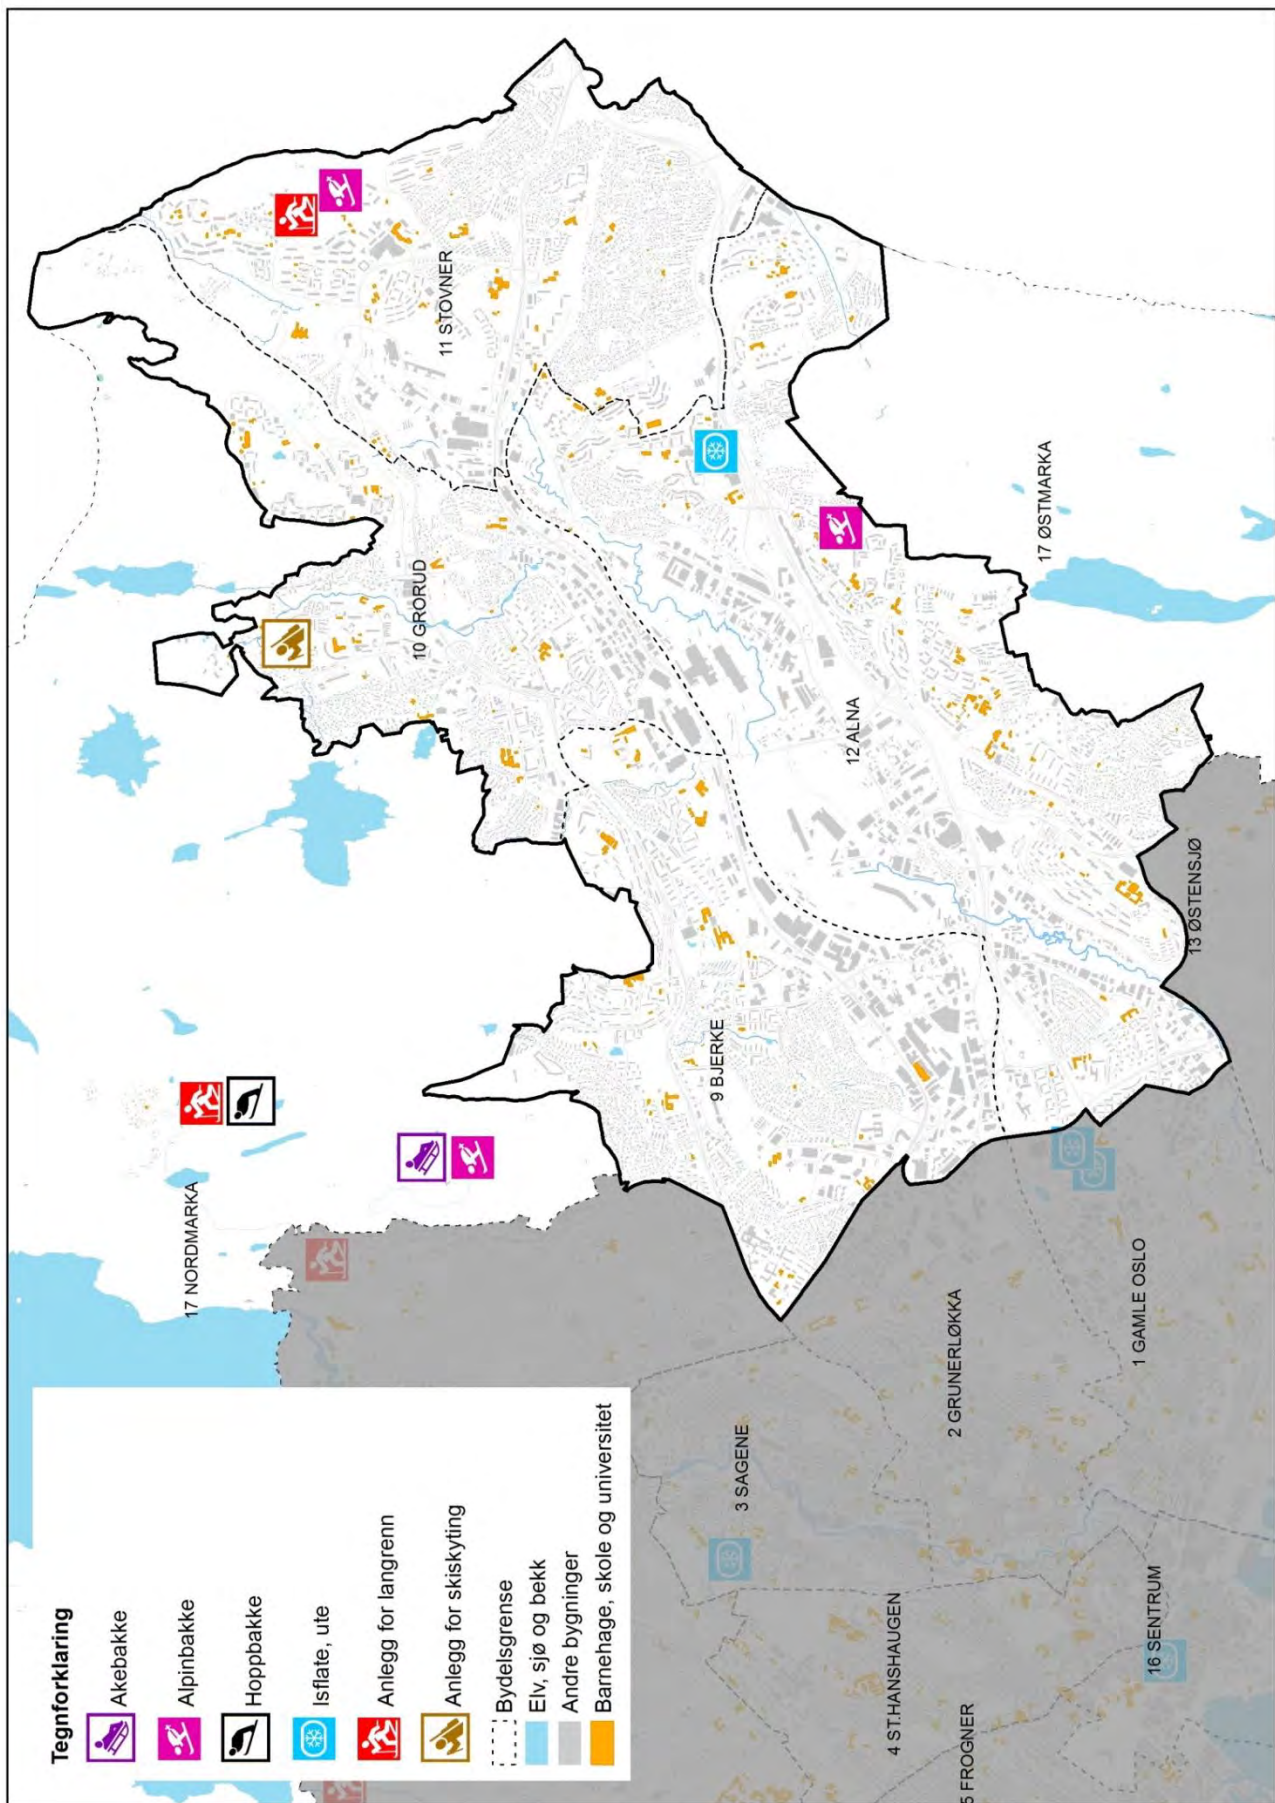

Vedlegg 4

Kart over idretts- og friluftslivstilbudet i Oslo

Kart 1	Innendørsflater for idrett, indre by (2015)
Kart 2	Innendørsflater for idrett, byområde nord/vest (2015)
Kart 3	Innendørsflater for idrett, byområde øst (2015)
Kart 4	Innendørsflater for idrett, byområde sør (2015)
Kart 5	Utendørsflater for idrett, indre by (2015)
Kart 6	Utendørsflater for idrett, byområde nord/vest (2015)
Kart 7	Utendørsflater for idrett, byområde øst (2015)
Kart 8	Utendørsflater for idrett, byområde sør (2015)
Kart 9	Vinteridrettsanlegg, indre by (2015)
Kart 10	Vinteridrettsanlegg, byområde nord/vest (2015)
Kart 11	Vinteridrettsanlegg, byområde øst (2015)
Kart 12	Vinteridrettsanlegg, byområde sør (2015)
Kart 13	Infrastruktur for urbant friluftsliv, indre by (2015)
Kart 14	Infrastruktur for urbant friluftsliv, byområde nord/vest (2015)
Kart 15	Infrastruktur for urbant friluftsliv, byområde øst (2015)
Kart 16	Infrastruktur for urbant friluftsliv, byområde sør (2015)
Kart 17	Infrastruktur for friluftsliv og aktivitet på fjorden, på øyene og i strandsonen (2015)
Kart 18	Infrastruktur for friluftsliv og aktivitet i Nordmarka på vinterstid (2015)
Kart 19	Utsnitt av Nordmarka på vinterstid (2015)
Kart 20	Infrastruktur for friluftsliv og aktivitet i Østmarka på vinterstid (2015)
Kart 21	Infrastruktur for friluftsliv og aktivitet i Nordmarka på sommerstid (2015)
Kart 22	Utsnitt av Nordmarka på sommerstid (2015)
Kart 23	Infrastruktur for friluftsliv og aktivitet i Østmarka på sommerstid (2015)

Kart 5. Utendørsflater for idrett, indre by (2015)

Kart 6. Utendørsflater for idrett, byområde nord/vest (2015)

Kart 7. Utendørsflater for idrett, byområde øst (2015)

Kart 8. Utendørsflater for idrett, byområde sør (2015)

Kart 9. Vinteridrettsanlegg, indre by (2015)

Kart 10. Vinteridrettsanlegg, byområde nord/vest (2015)

Kart 11. Vinteridrettsanlegg, byområde øst (2015)

Kart 12. Vinteridrettsanlegg, byområde sør (2015)

Kart 13. Infrastruktur for urbant friluftsliv, indre by (2015)