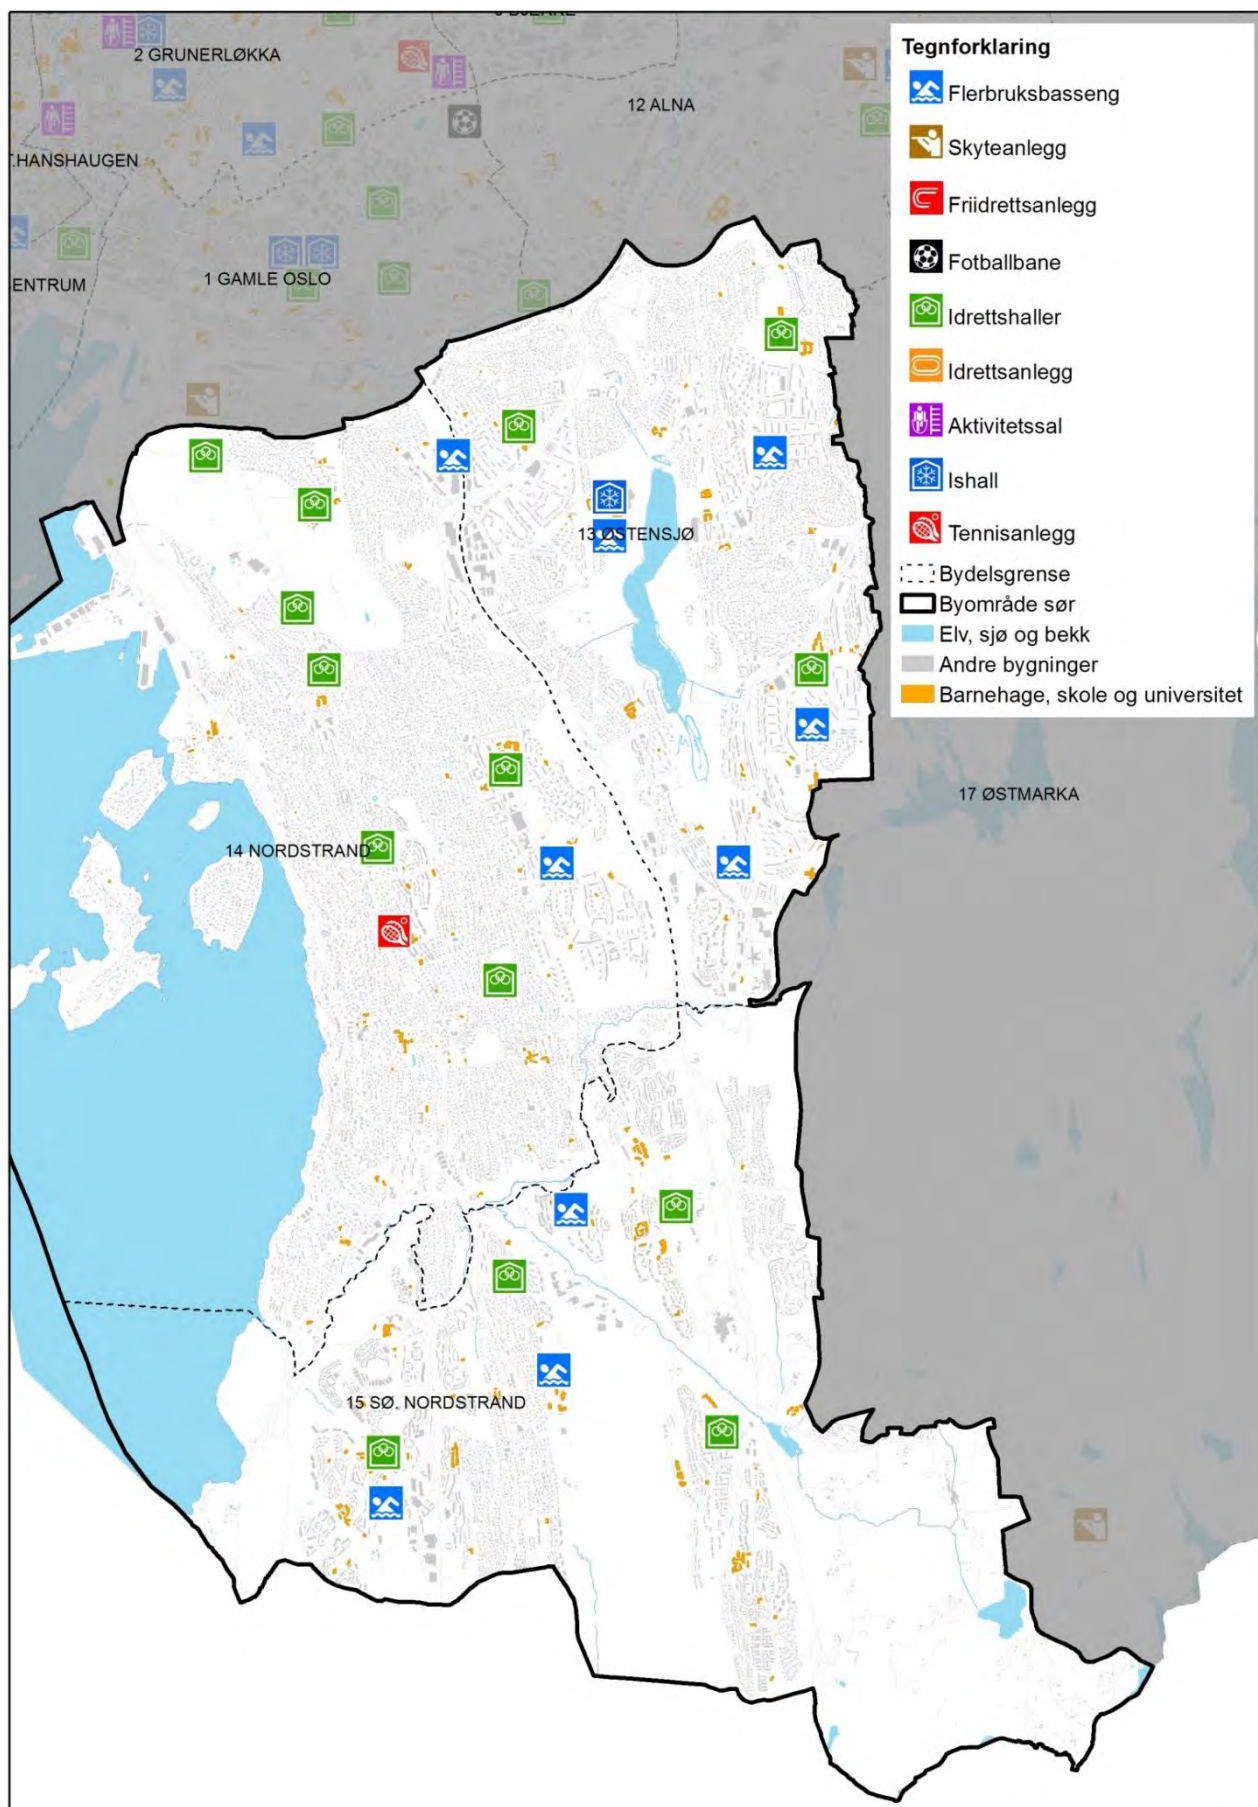

Vedlegg 4

Kart over idretts- og friluftslivstilbudet i Oslo

Kart 1	Innendørsflater for idrett, indre by (2015)
Kart 2	Innendørsflater for idrett, byområde nord/vest (2015)
Kart 3	Innendørsflater for idrett, byområde øst (2015)
Kart 4	Innendørsflater for idrett, byområde sør (2015)
Kart 5	Utendørsflater for idrett, indre by (2015)
Kart 6	Utendørsflater for idrett, byområde nord/vest (2015)
Kart 7	Utendørsflater for idrett, byområde øst (2015)
Kart 8	Utendørsflater for idrett, byområde sør (2015)
Kart 9	Vinteridrettsanlegg, indre by (2015)
Kart 10	Vinteridrettsanlegg, byområde nord/vest (2015)
Kart 11	Vinteridrettsanlegg, byområde øst (2015)
Kart 12	Vinteridrettsanlegg, byområde sør (2015)
Kart 13	Infrastruktur for urbant friluftsliv, indre by (2015)
Kart 14	Infrastruktur for urbant friluftsliv, byområde nord/vest (2015)
Kart 15	Infrastruktur for urbant friluftsliv, byområde øst (2015)
Kart 16	Infrastruktur for urbant friluftsliv, byområde sør (2015)
Kart 17	Infrastruktur for friluftsliv og aktivitet på fjorden, på øyene og i strandsonen (2015)
Kart 18	Infrastruktur for friluftsliv og aktivitet i Nordmarka på vinterstid (2015)
Kart 19	Utsnitt av Nordmarka på vinterstid (2015)
Kart 20	Infrastruktur for friluftsliv og aktivitet i Østmarka på vinterstid (2015)
Kart 21	Infrastruktur for friluftsliv og aktivitet i Nordmarka på sommerstid (2015)
Kart 22	Utsnitt av Nordmarka på sommerstid (2015)
Kart 23	Infrastruktur for friluftsliv og aktivitet i Østmarka på sommerstid (2015)

Kart 1. Innendørsflater for idrett, indre by (2015)

Kart 2. Innendørsflater for idrett, byområde nord/vest (2015)

Kart 3. Innendørsflater for idrett, byområde øst (2015)

Kart 4. Innendørsflater for idrett, byområde sør (2015)

Kart 23. Infrastruktur for friluftsliv og aktivitet i Østmarka på sommerstid (2015)