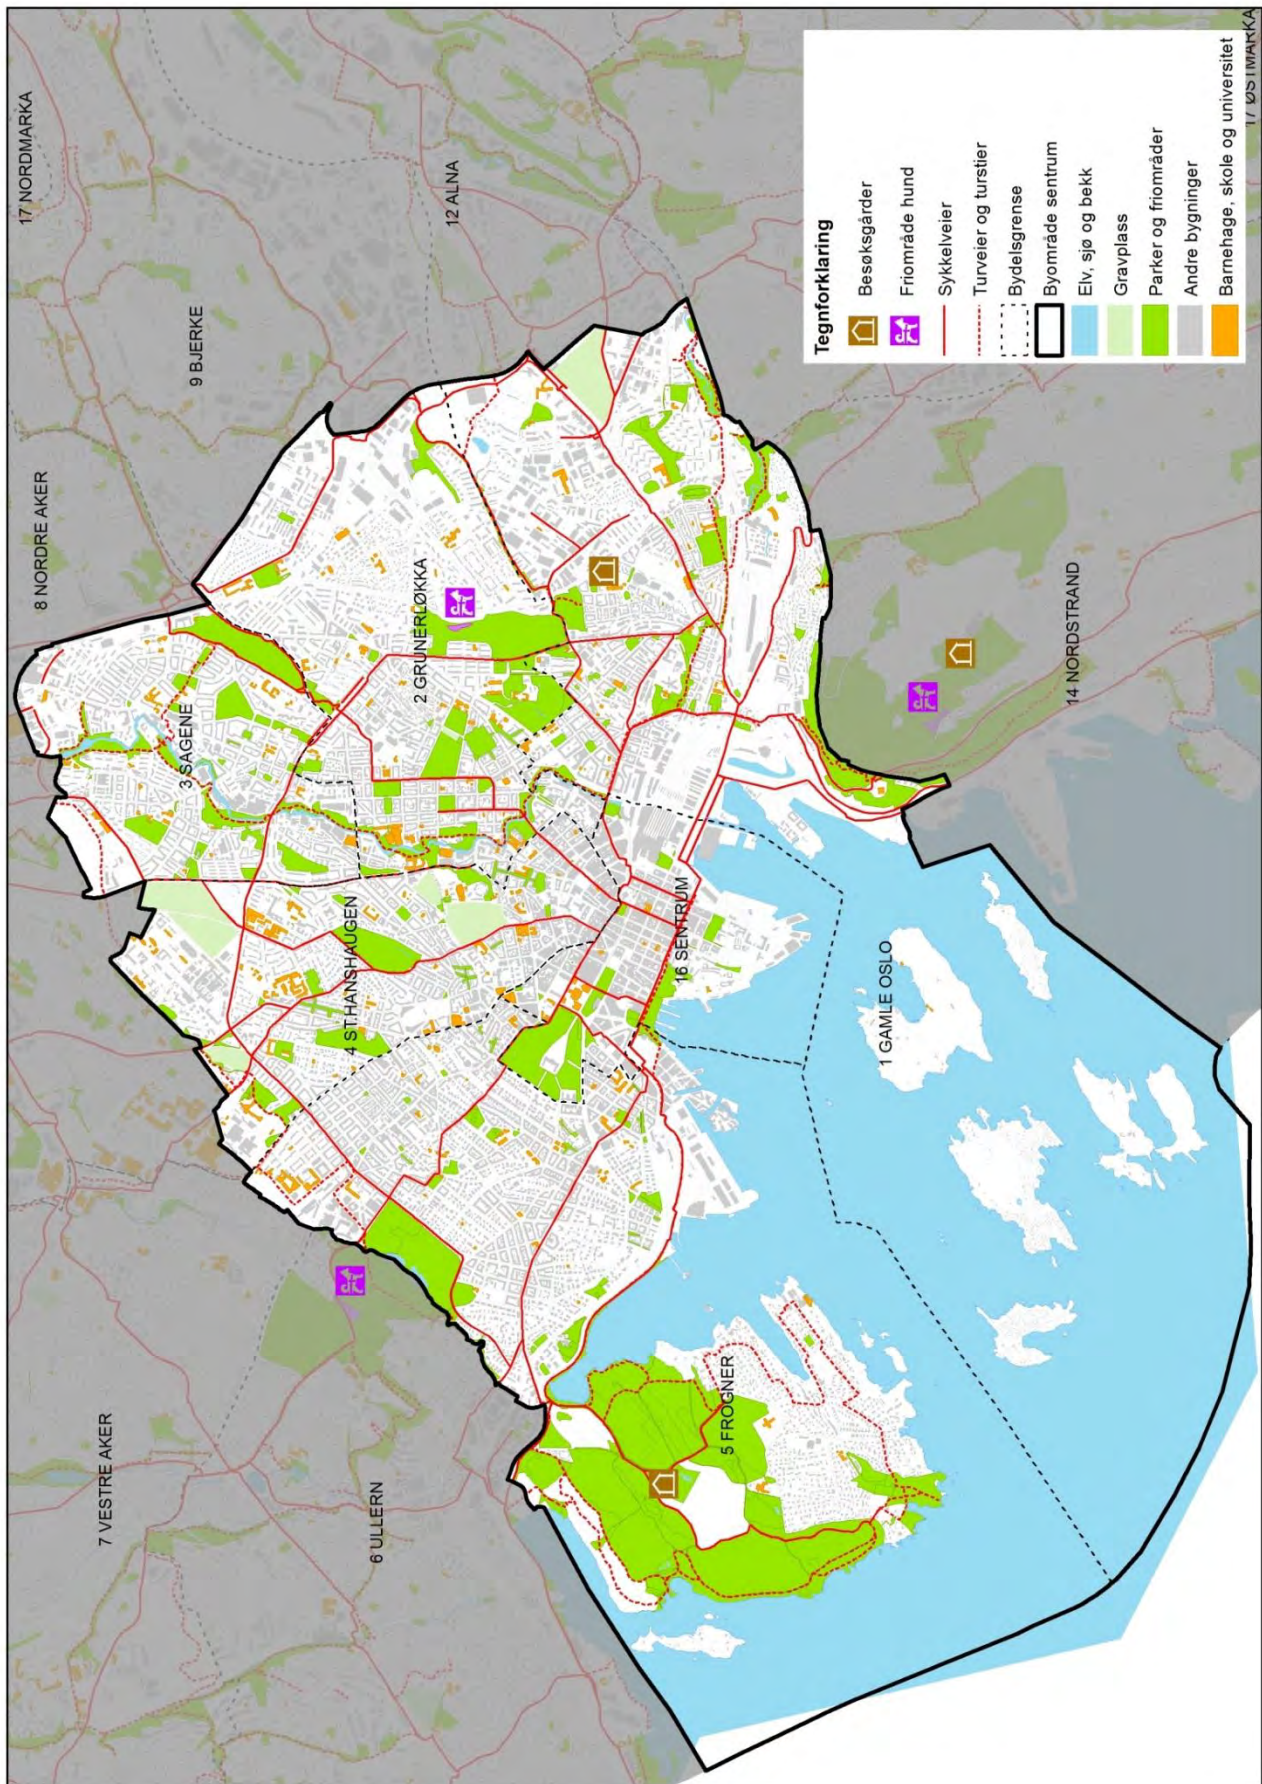

Kart 5. Utendørsflater for idrett, indre by (2015)

Kart 6. Utendørsflater for idrett, byområde nord/vest (2015)

Kart 7. Utendørsflater for idrett, byområde øst (2015)

Kart 8. Utendørsflater for idrett, byområde sør (2015)

Kart 9. Vinteridrettsanlegg, indre by (2015)

Kart 10. Vinteridrettsanlegg, byområde nord/vest (2015)

Kart 11. Vinteridrettsanlegg, byområde øst (2015)

Kart 12. Vinteridrettsanlegg, byområde sør (2015)

Kart 13. Infrastruktur for urbant friluftsliv, indre by (2015)

Kart 14. Infrastruktur for urbant friluftsliv, byområde nord/vest (2015)

Kart 15. Infrastruktur for urbant friluftsliv, byområde øst (2015)

Kart 16. Infrastruktur for urbant friluftsliv, byområde sør (2015)