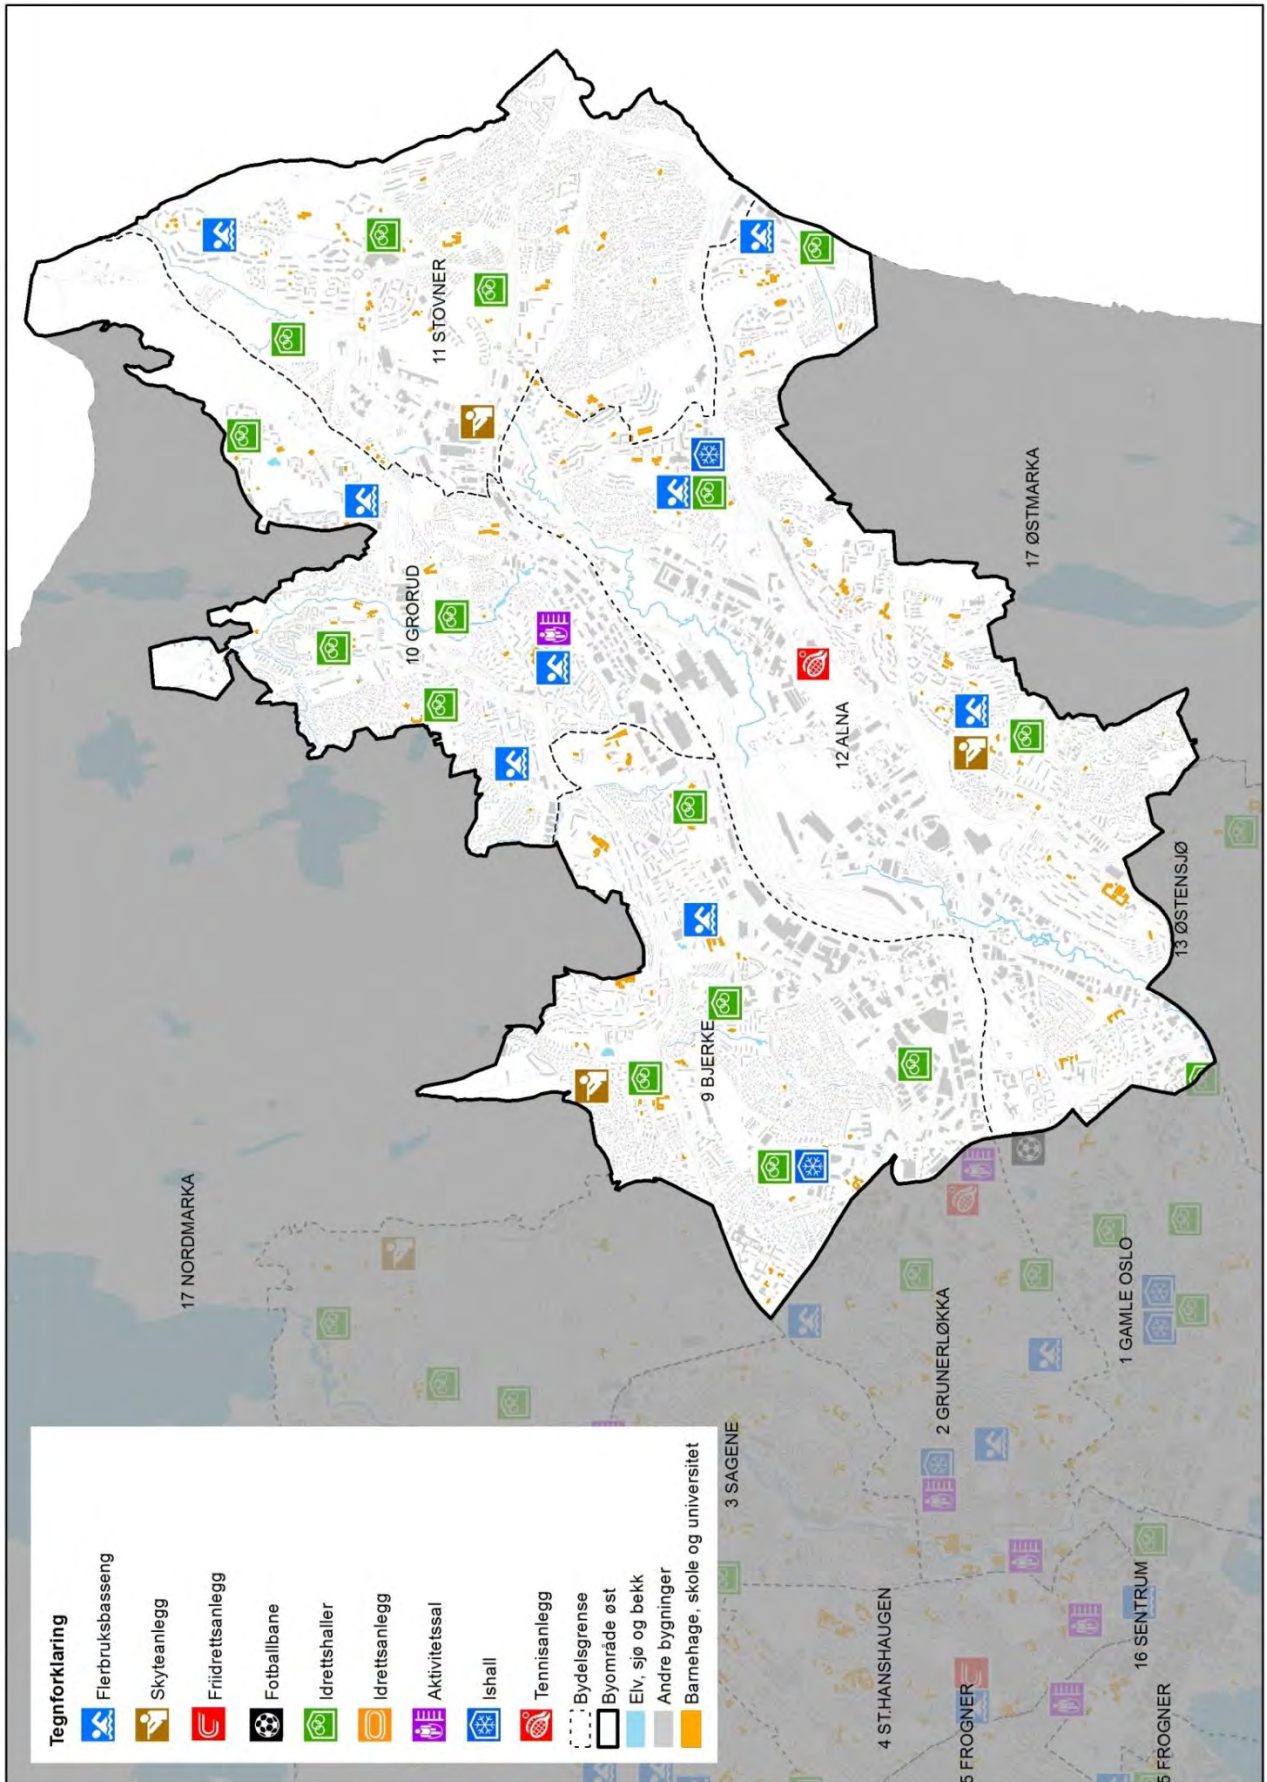

Vedlegg 4

Kart over idretts- og friluftslivstilbudet i Oslo

Kart 1	Innendørsflater for idrett, indre by (2015)
Kart 2	Innendørsflater for idrett, byområde nord/vest (2015)
Kart 3	Innendørsflater for idrett, byområde øst (2015)
Kart 4	Innendørsflater for idrett, byområde sør (2015)
Kart 5	Utendørsflater for idrett, indre by (2015)
Kart 6	Utendørsflater for idrett, byområde nord/vest (2015)
Kart 7	Utendørsflater for idrett, byområde øst (2015)
Kart 8	Utendørsflater for idrett, byområde sør (2015)
Kart 9	Vinteridrettsanlegg, indre by (2015)
Kart 10	Vinteridrettsanlegg, byområde nord/vest (2015)
Kart 11	Vinteridrettsanlegg, byområde øst (2015)
Kart 12	Vinteridrettsanlegg, byområde sør (2015)
Kart 13	Infrastruktur for urbant friluftsliv, indre by (2015)
Kart 14	Infrastruktur for urbant friluftsliv, byområde nord/vest (2015)
Kart 15	Infrastruktur for urbant friluftsliv, byområde øst (2015)
Kart 16	Infrastruktur for urbant friluftsliv, byområde sør (2015)
Kart 17	Infrastruktur for friluftsliv og aktivitet på fjorden, på øyene og i strandsonen (2015)
Kart 18	Infrastruktur for friluftsliv og aktivitet i Nordmarka på vinterstid (2015)
Kart 19	Utsnitt av Nordmarka på vinterstid (2015)
Kart 20	Infrastruktur for friluftsliv og aktivitet i Østmarka på vinterstid (2015)
Kart 21	Infrastruktur for friluftsliv og aktivitet i Nordmarka på sommerstid (2015)
Kart 22	Utsnitt av Nordmarka på sommerstid (2015)
Kart 23	Infrastruktur for friluftsliv og aktivitet i Østmarka på sommerstid (2015)

Kart 1. Innendørsflater for idrett, indre by (2015)

Kart 2. Innendørsflater for idrett, byområde nord/vest (2015)

Kart 3. Innendørsflater for idrett, byområde øst (2015)

Kart 4. Innendørsflater for idrett, byområde sør (2015)

Kart 5. Utendørsflater for idrett, indre by (2015)

Kart 6. Utendørsflater for idrett, byområde nord/vest (2015)

Kart 7. Utendørsflater for idrett, byområde øst (2015)

Kart 8. Utendørsflater for idrett, byområde sør (2015)